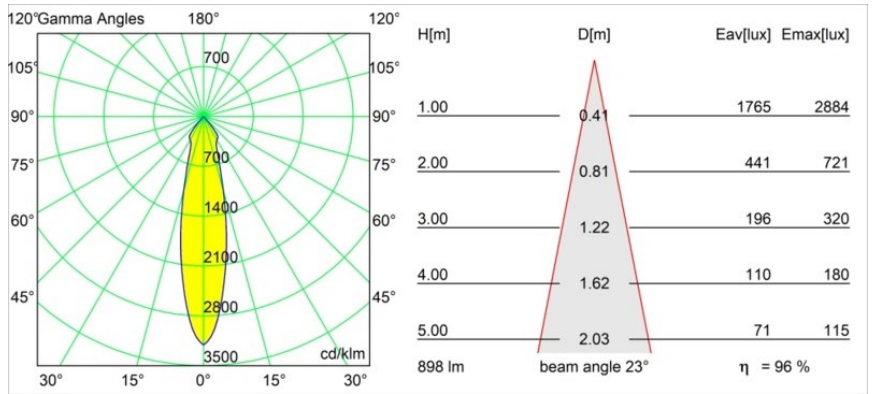

Distribution de Lumière & Schéma de Faisceau