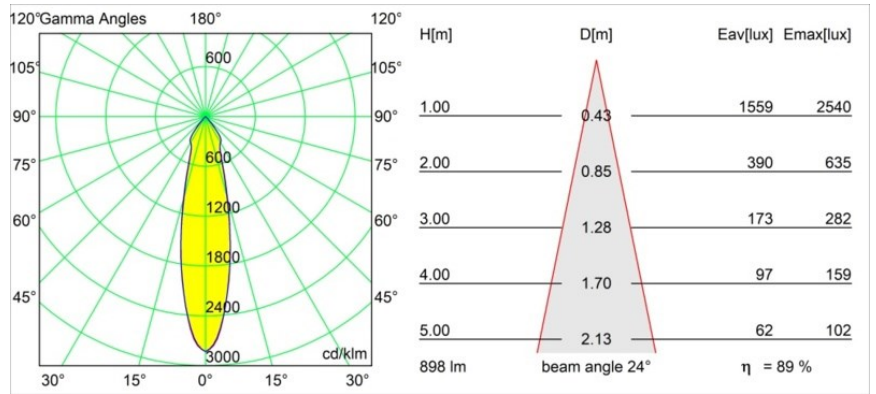

Lichtspreiding & Stralingsdiagram