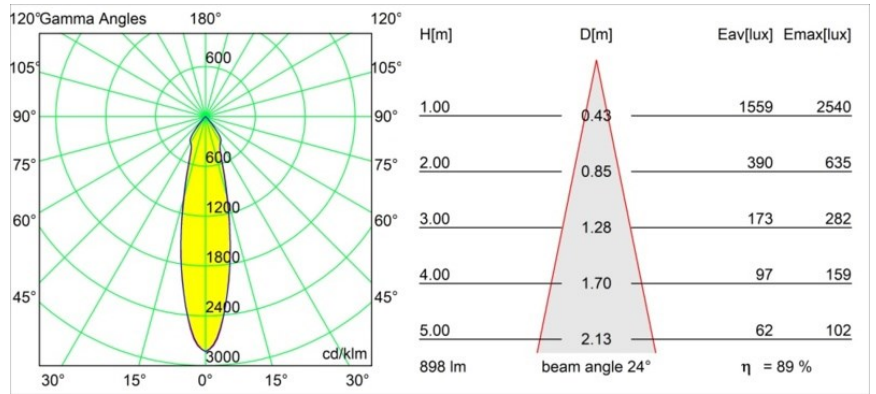

Light distribution & beam diagram