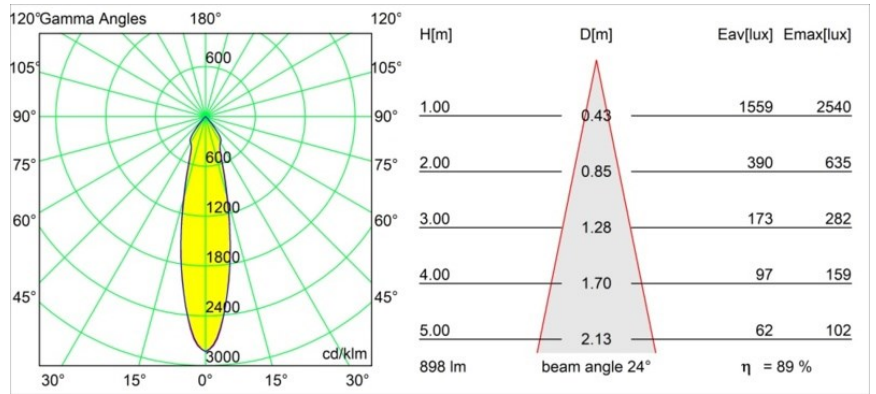

Distribution de Lumière & Schéma de Faisceau