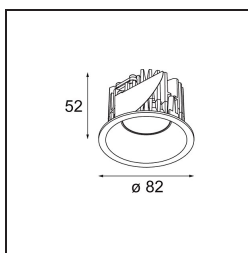

Date
Customer
Project
Type

Smart Lotis Recessed 82 1x LED 4000K Medium DE Black Brushed

Specifications

Material	12441143
Tipo de fuente de luz	LED
Tipo de LED	BRIDGELUX V8G8
Tecnología LED	COB LED
CRI	Min. 90
Temperatura del color	4000K
Vida Útil	L80B10 @50.000 horas
Lámpara Incluida	Sí
Número de fuentes de luz	1
Código de flujo CIE	98 100 100 100 89
Binning (SDCM)	2
Dirección de la luz	Directo
Óptica	Reflector
Ángulo de Apertura medido (°)	24,0
Voltaje de entrada	Driver de corriente constante requerido
Clasificación eléctrica	III
Clasificación del IP	20
Clasificación de hilo incandescente (°C)	960
Interio/Exterior	Interior
Aplicación	Techo, Pared
Montaje	Empotrado
Tamaño de corte (mm)	ø70
Profundidad de montaje (mm)	100,0
Distancia al objeto iluminado (m)	0,1
Color principal & Acabado principal	Negro, Cepillado
Peso bruto (g)	220,0
Corriente de accionamiento (mA)	350 500 700
Min. forward voltage (Vf)	13,2 13,7 14,2
Max. forward voltage (Vf)	15,0 15,4 16,0
Connected load (W)	5,0 7,2 10,6
Flujo luminoso por lámpara (lm)	592 801 1058
Eficacia (lm/W)	118 111 100