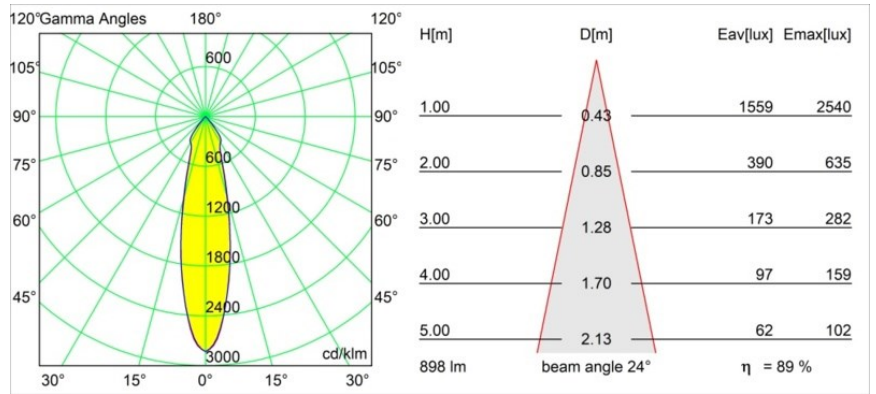

Lichtverteilung und Lichtverteilungskurve