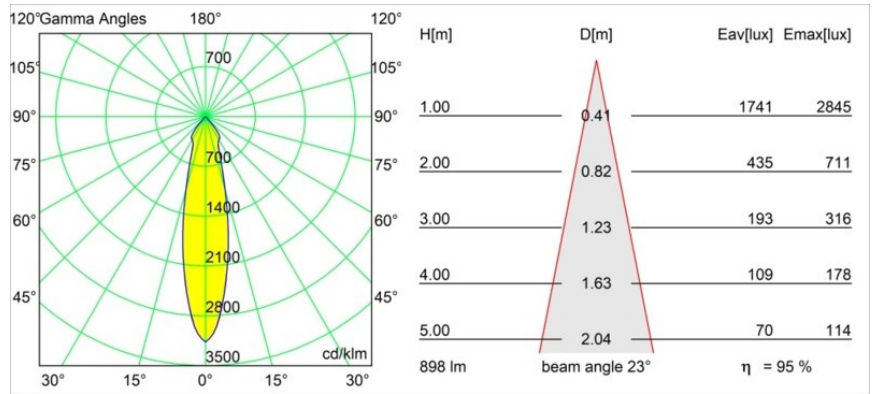

Lichtspreiding & Stralingsdiagram