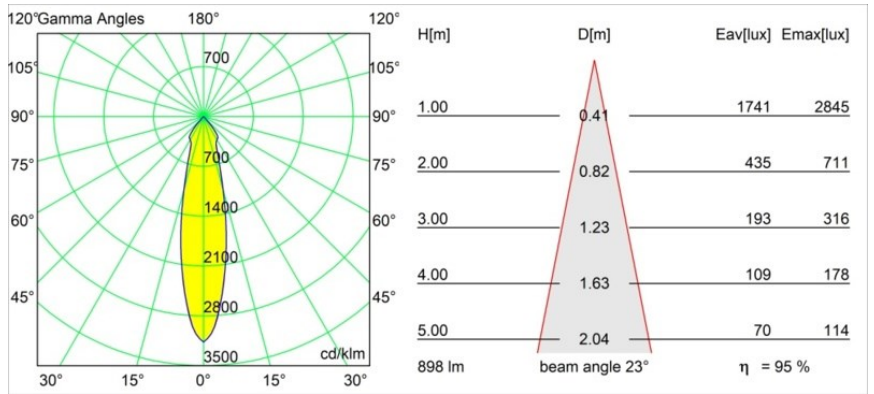

Light distribution & beam diagram