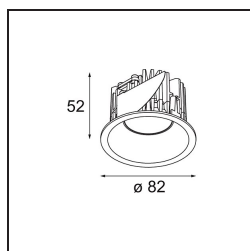

Specifications

Materiale	12441115
Tipo di Sorgente	LED
Tipologia LED	BRIDGELUX V8G8
Tecnologie LED	COB
CRI	Min. 90
Temperatura di colore della luce	4000K
Vita utile	L80B10 @50.000 ore
Lampadina inclusa	Sì
Numero di fonte luminosa	1
Codice di flusso CIE	99 100 100 100 95
Binning (SDCM)	2
Direzione della luce	Diretta
Ottiche	Riflettore
Fascio misurato (°)	23,0
Volt in ingresso	Necessario driver a corrente costante
Classificazione elettrica	III
Grado IP	20
Test filo a caldo (°C)	960
Interno/Esterno	Interno
Applicazione	Soffitto, Parete
Montaggio	Incassato
Foro d'incasso (mm)	ø70
Profondità di montaggio (mm)	100,0
Distanza dall'oggetto illuminato (m)	0,1
Colore primario & Finitura primaria	Champagne, Spazzolata
Peso lordo (g)	220,0
Corrente di azionamento (mA)	350 500 700
Min. forward voltage (Vf)	13,2 13,7 14,2
Max. forward voltage (Vf)	15,0 15,4 16,0
Connected load (W)	5,0 7,2 10,6
Flusso luminoso per lampade (lm)	634 857 1133
Efficienza (lm/W)	127 119 107
Livello abbagliamento	20 21 22