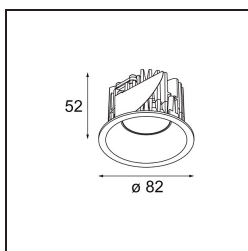

Caractéristiques

Matériaux	12441115
Type de Source Lumineuse	LED
Type de LED	BRIDGELUX V8G8
Technologie LED	LED COB
CRI	Min. 90
Température de Couleur	4000K
Durée de Vie	L80B10 à 50 000 heures
Ampoule incluse	Oui
Nombre de Sources Lumineuses	1
Code de flux CIE	99 100 100 100 95
Groupe ment (SDCM)	2
Direction de la Lumière	Bas
Optique	Réflecteur
Faisceau mesuré (°)	23,0
Tension d'Entrée	Driver à Courant Constant Requis
Classe Électrique	III
Indice de protection IP	20
Essai au fil incandescent (°C)	960
Intérieur/extérieur	Intérieur
Application	Plafond, Mur
Montage	Encastré
Taille de découpe (mm)	ø70
Profondeur de montage (mm)	100,0
Distance avec l'Objet Éclairé (m)	0,1
Couleur Principale & Finition Principale	Champagne, Brossé
Poids brut (g)	220,0
Courant du driver (mA)	350 500 700
Min. forward voltage (Vf)	13,2 13,7 14,2
Max. forward voltage (Vf)	15,0 15,4 16,0
Connected load (W)	5,0 7,2 10,6
Flux lumineux par lampe (lm)	634 857 1133
Efficacité (lm/W)	127 119 107
UGR	20 21 22