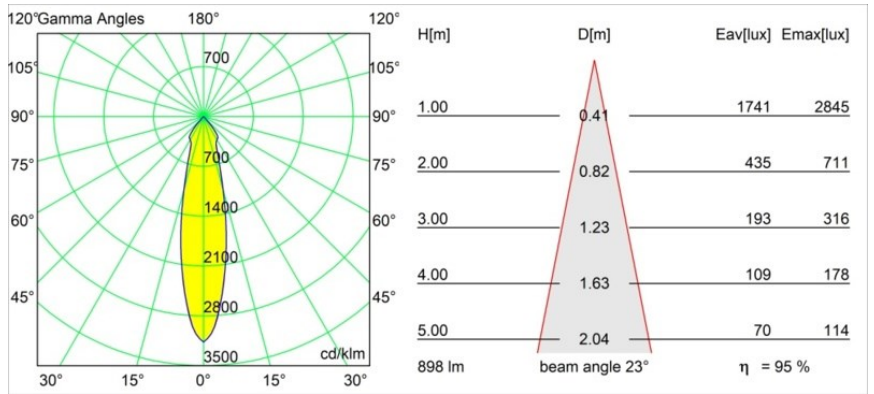

Distribution de Lumière & Schéma de Faisceau