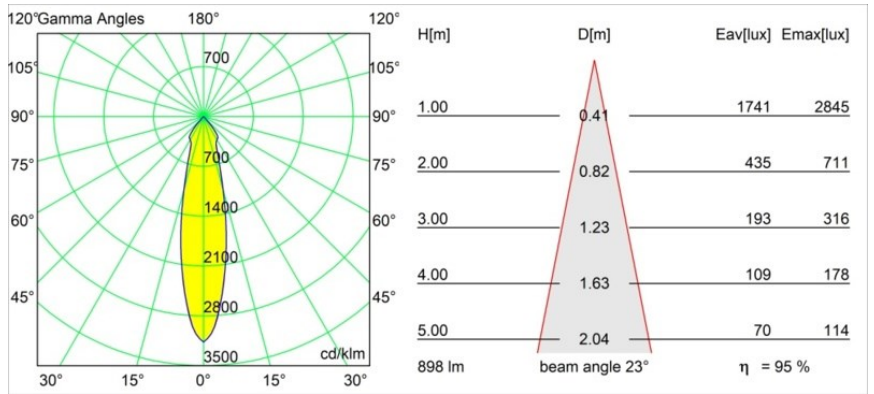

Material	12441115
Tipo de fuente de luz	LED
Tipo de LED	BRIDGELUX V8G8
Tecnología LED	COB LED
CRI	Min. 90
Temperatura del color	4000K
Vida Útil	L80B10 @50.000 horas
Lámpara Incluida	Sí
Número de fuentes de luz	1
Código de flujo CIE	99 100 100 100 95
Binning (SDCM)	2
Dirección de la luz	Directo
Óptica	Reflector
Ángulo de Apertura medido (°)	23,0
Voltaje de entrada	Driver de corriente constante requerido
Clasificación eléctrica	III
Clasificación del IP	20
Clasificación de hilo incandescente (°C)	960
Interio/Exterior	Interior
Aplicación	Techo, Pared
Montaje	Empotrado
Tamaño de corte (mm)	ø70
Profundidad de montaje (mm)	100,0
Distancia al objeto iluminado (m)	0,1
Color principal & Acabado principal	Champán, Cepillado
Peso bruto (g)	220,0
Corriente de accionamiento (mA)	350      500      700
Min. forward voltage (Vf)	13,2      13,7      14,2
Max. forward voltage (Vf)	15,0      15,4      16,0
Connected load (W)	5,0      7,2      10,6
Flujo luminoso por lámpara (lm)	634      857      1133
Eficacia (lm/W)	127      119      107

---

Índice de deslumbramiento	20	21	22
Remark	• 3500K bajo pedido		

---

**TM30 & CRI diagram**

**Light distribution & beam diagram**

**Accesorios Decorativo**

- 12500032** Mask Smart 82 1x Black Structure
- 12500009** Mask Smart 82 1x White Structure
- 12500046** Mask Smart 82 1x Gold Matt
- 12500015** Mask Smart 82 1x Champagne Brushed
- 12500014** Mask Smart 82 1x Bronze Brushed
- 12500043** Mask Smart 82 1x Black Brushed
- 12500016** Mask Smart 82 1x Silver Bronze Brushed