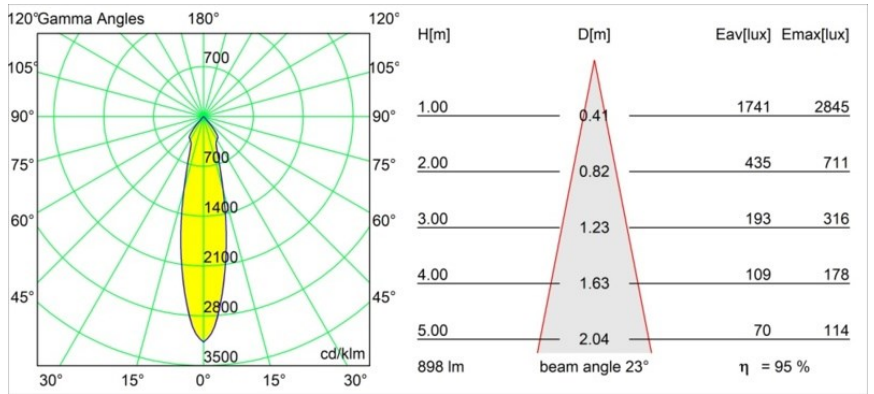

Lichtverteilung und Lichtverteilungskurve