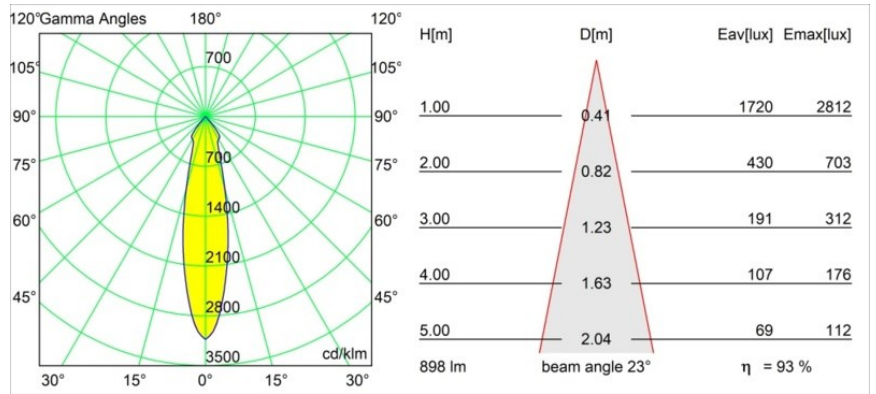

Lichtspreiding & Stralingsdiagram