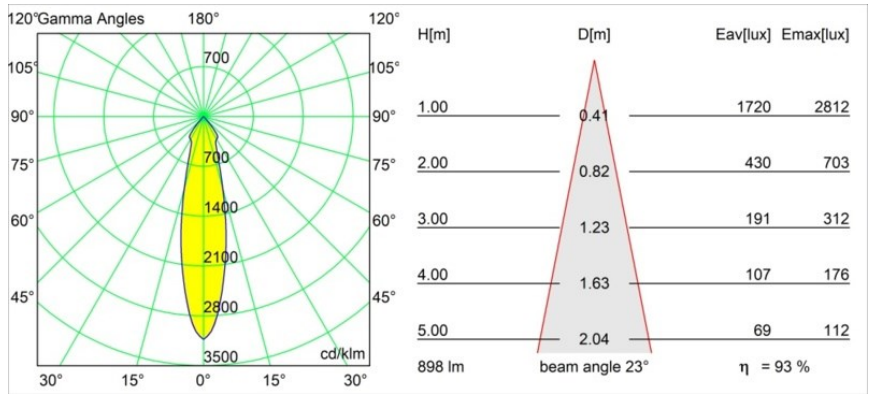

Distribution de Lumière & Schéma de Faisceau