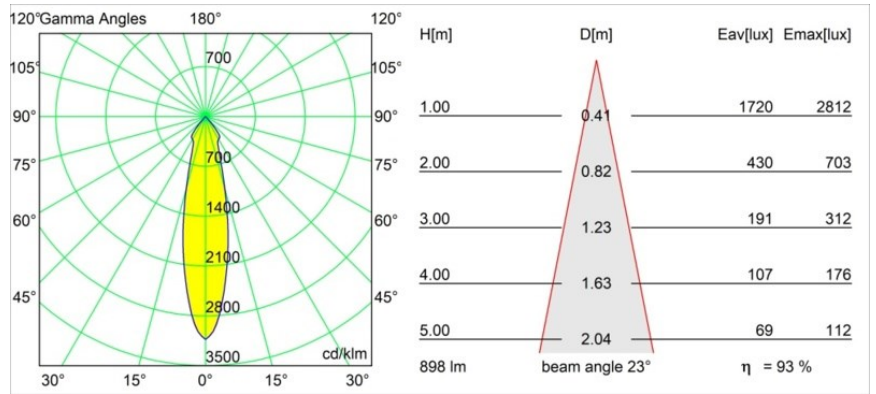

### Specifications

Material	12441114
Tipo de fuente de luz	LED
Tipo de LED	BRIDGELUX V8G8
Tecnología LED	COB LED
CRI	Min. 90
Temperatura del color	4000K
Vida Útil	L80B10 @50.000 horas
Lámpara Incluida	Sí
Número de fuentes de luz	1
Código de flujo CIE	99 100 100 100 93
Binning (SDCM)	2
Dirección de la luz	Directo
Óptica	Reflector
Ángulo de Apertura medido (°)	23,0
Voltaje de entrada	Driver de corriente constante requerido
Clasificación eléctrica	III
Clasificación del IP	20
Clasificación de hilo incandescente (°C)	960
Interio/Exterior	Interior
Aplicación	Techo, Pared
Montaje	Empotrado
Tamaño de corte (mm)	ø70
Profundidad de montaje (mm)	100,0
Distancia al objeto iluminado (m)	0,1
Color principal & Acabado principal	Bronce, Cepillado
Peso bruto (g)	220,0
Corriente de accionamiento (mA)	350      500      700
Min. forward voltage (Vf)	13,2      13,7      14,2
Max. forward voltage (Vf)	15,0      15,4      16,0
Connected load (W)	5,0      7,2      10,6
Flujo luminoso por lámpara (lm)	620      838      1108
Eficacia (lm/W)	124      116      105

---

Índice de deslumbramiento	20	21	22
Remark	• 3500K bajo pedido		

---

**TM30 & CRI diagram**

**Light distribution & beam diagram**

**Accesorios Decorativo**

- 12500032** Mask Smart 82 1x Black Structure
- 12500009** Mask Smart 82 1x White Structure
- 12500046** Mask Smart 82 1x Gold Matt
- 12500015** Mask Smart 82 1x Champagne Brushed
- 12500014** Mask Smart 82 1x Bronze Brushed
- 12500043** Mask Smart 82 1x Black Brushed
- 12500016** Mask Smart 82 1x Silver Bronze Brushed