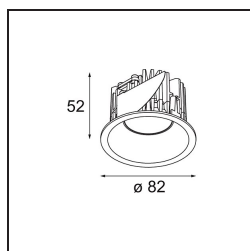

### Specifications

Material	12441114
Tipo de fuente de luz	LED
Tipo de LED	BRIDGELUX V8G8
Tecnología LED	COB LED
CRI	Min. 90
Temperatura del color	4000K
Vida Útil	L80B10 @50.000 horas
Lámpara Incluida	Sí
Número de fuentes de luz	1
Código de flujo CIE	99 100 100 100 93
Binning (SDCM)	2
Dirección de la luz	Directo
Óptica	Reflector
Ángulo de Apertura medido (°)	23,0
Voltaje de entrada	Driver de corriente constante requerido
Clasificación eléctrica	III
Clasificación del IP	20
Clasificación de hilo incandescente (°C)	960
Interio/Exterior	Interior
Aplicación	Techo, Pared
Montaje	Empotrado
Tamaño de corte (mm)	ø70
Profundidad de montaje (mm)	100,0
Distancia al objeto iluminado (m)	0,1
Color principal & Acabado principal	Bronce, Cepillado
Peso bruto (g)	220,0
Corriente de accionamiento (mA)	350      500      700
Min. forward voltage (Vf)	13,2      13,7      14,2
Max. forward voltage (Vf)	15,0      15,4      16,0
Connected load (W)	5,0      7,2      10,6
Flujo luminoso por lámpara (lm)	620      838      1108
Eficacia (lm/W)	124      116      105