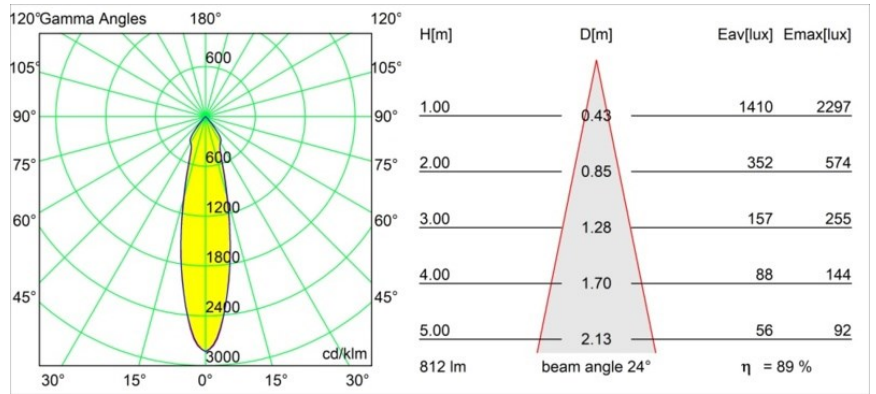

Lichtspreiding & Stralingsdiagram