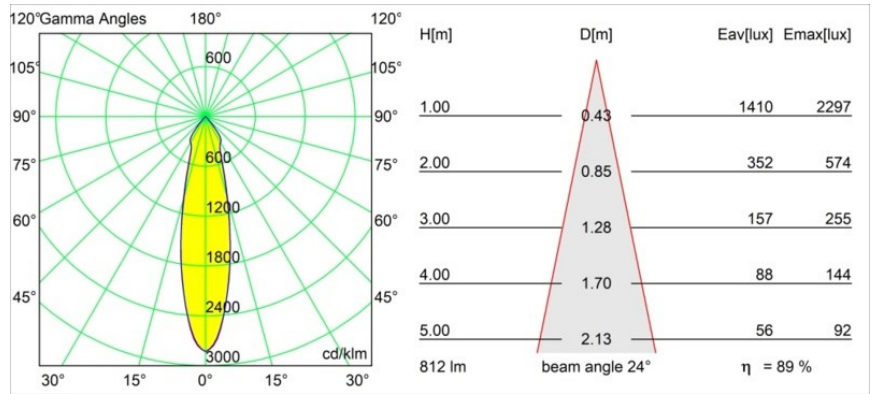

Light distribution & beam diagram