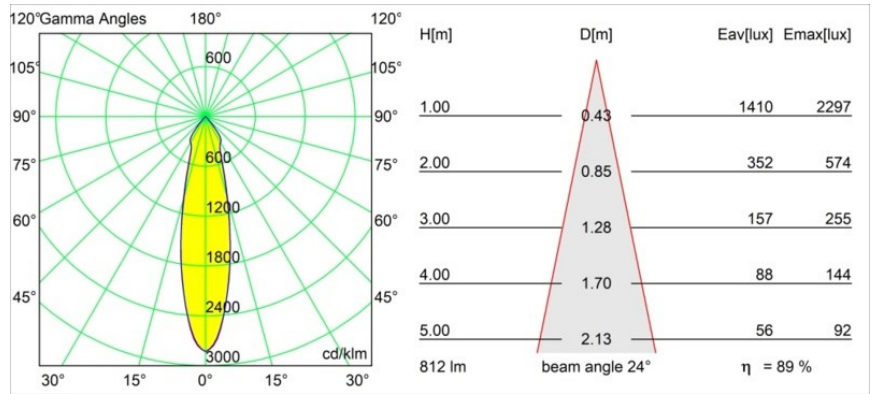

Distribution de Lumière & Schéma de Faisceau