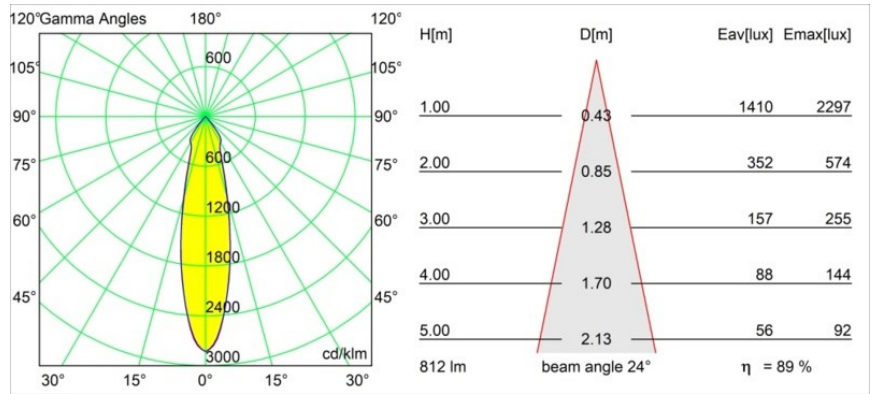

### Specifications

Material	12441043
Tipo de fuente de luz	LED
Tipo de LED	BRIDGELUX V8G8
Tecnología LED	COB LED
CRI	Min. 90
Temperatura del color	2700K
Vida Útil	L80B10 @50.000 horas
Lámpara Incluida	Sí
Número de fuentes de luz	1
Código de flujo CIE	98 100 100 100 89
Binning (SDCM)	2
Dirección de la luz	Directo
Óptica	Reflector
Ángulo de Apertura medido (°)	24,0
Voltaje de entrada	Driver de corriente constante requerido
Clasificación eléctrica	III
Clasificación del IP	20
Clasificación de hilo incandescente (°C)	960
Interio/Exterior	Interior
Aplicación	Techo, Pared
Montaje	Empotrado
Tamaño de corte (mm)	ø70
Profundidad de montaje (mm)	100,0
Distancia al objeto iluminado (m)	0,1
Color principal & Acabado principal	Negro, Cepillado
Peso bruto (g)	220,0
Corriente de accionamiento (mA)	350      500      700
Min. forward voltage (Vf)	13,2      13,7      14,2
Max. forward voltage (Vf)	15,0      15,4      16,0
Connected load (W)	5,0      7,2      10,6
Flujo luminoso por lámpara (lm)	536      724      957
Eficacia (lm/W)	107      101      90

---

Índice de deslumbramiento	19	20	21
Remark	• 3500K bajo pedido		

---

**TM30 & CRI diagram**

**Light distribution & beam diagram**

**Accesorios Decorativo**

- 12500032** Mask Smart 82 1x Black Structure
- 12500009** Mask Smart 82 1x White Structure
- 12500046** Mask Smart 82 1x Gold Matt
- 12500015** Mask Smart 82 1x Champagne Brushed
- 12500014** Mask Smart 82 1x Bronze Brushed
- 12500043** Mask Smart 82 1x Black Brushed
- 12500016** Mask Smart 82 1x Silver Bronze Brushed