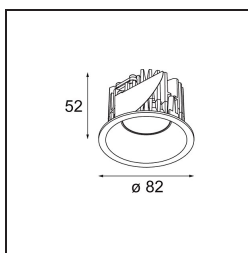

### Specifications

Material	12441043
Tipo de fuente de luz	LED
Tipo de LED	BRIDGELUX V8G8
Tecnología LED	COB LED
CRI	Min. 90
Temperatura del color	2700K
Vida Útil	L80B10 @50.000 horas
Lámpara Incluida	Sí
Número de fuentes de luz	1
Código de flujo CIE	98 100 100 100 89
Binning (SDCM)	2
Dirección de la luz	Directo
Óptica	Reflector
Ángulo de Apertura medido (°)	24,0
Voltaje de entrada	Driver de corriente constante requerido
Clasificación eléctrica	III
Clasificación del IP	20
Clasificación de hilo incandescente (°C)	960
Interio/Exterior	Interior
Aplicación	Techo, Pared
Montaje	Empotrado
Tamaño de corte (mm)	ø70
Profundidad de montaje (mm)	100,0
Distancia al objeto iluminado (m)	0,1
Color principal & Acabado principal	Negro, Cepillado
Peso bruto (g)	220,0
Corriente de accionamiento (mA)	350      500      700
Min. forward voltage (Vf)	13,2      13,7      14,2
Max. forward voltage (Vf)	15,0      15,4      16,0
Connected load (W)	5,0      7,2      10,6
Flujo luminoso por lámpara (lm)	536      724      957
Eficacia (lm/W)	107      101      90