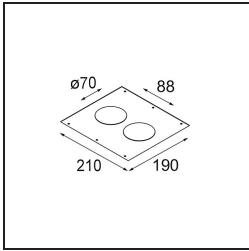

### Montagezubehör

- 12500230** Ring Recessed 82 1x

- 10889830** Installation Housing 192x190x130

**12290130** Plaster Kit 190X190 - 70 1x

**12291030** Plaster Kit 210x190 - 70 2x

Wählen Sie das benötigte Zubehör