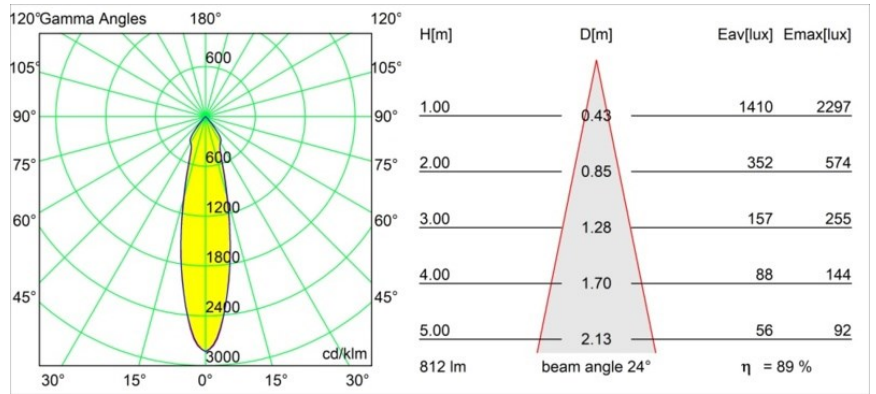

Datum
Kunde
Projekt
Art

*Smart Lotis Recessed 82 1x LED 2700K Medium DE Black Brushed*

**Spezifikationen**

Material	12441043
Typ der Lichtquelle	LED
LED Typ	BRIDGELUX V8G8
LED-Technologie	COB-LED
CRI	Min. 90
Farbtemperatur	2700K
Lebensdauer	L80 B10 bei 50.000 Stunden
Leuchtmittel enthalten	Ja
Anzahl Lichtquellen	1
CIE-Fluxcode	98 100 100 100 89
Binning (SDCM)	2
Lichtrichtung	Abwärts
Optik	Reflektor
Gemessene Abstrahlwinkel (°)	24,0
Eingangsspannung	Konstantstrom-Treiber erforderlich
Schutzklasse	III
Schutzart	20
Glühdrahtprüfung (°C)	960
Innen/Außen	Innen
Anwendung	Decke, Wand
Montage	Einbau
Ausschnittgröße (mm)	ø70
Einbautiefe (mm)	100,0
Abstand zum beleuchteten Objekt (m)	0,1
Primärfarbe & Primäres Finish	Schwarz, Gebürstet
Bruttogewicht (g)	220,0
Antriebsstrom (mA)	350      500      700
Min. forward voltage (Vf)	13,2      13,7      14,2
Max. forward voltage (Vf)	15,0      15,4      16,0
Connected load (W)	5,0      7,2      10,6
Lichtstrom pro Lampe (lm)	536      724      957
Effizienz (lm/W)	107      101      90
UGR	19      20      21
Bemerkung	• 3500K auf Anfrage

Spezifikationen

**TM30 & CRI Diagramm**

**Lichtverteilung und Lichtverteilungskurve**

Diagramm