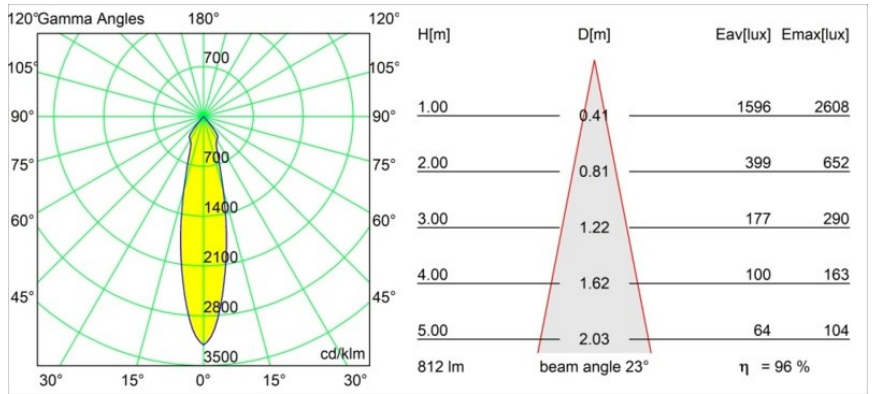

Lichtspreiding & Stralingsdiagram