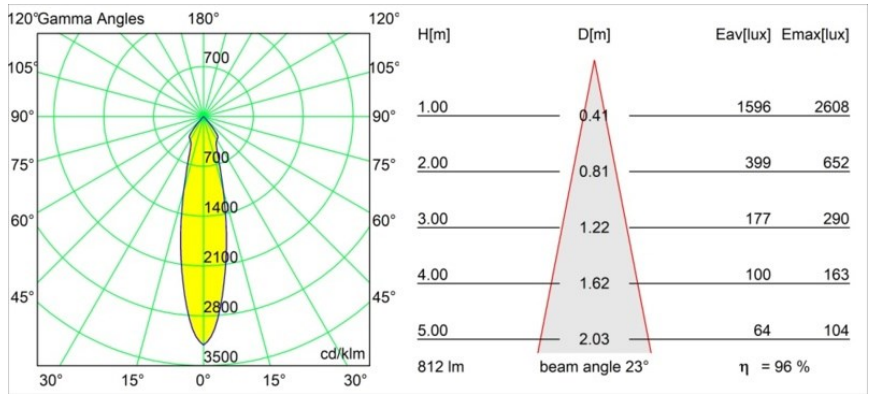

Light distribution & beam diagram