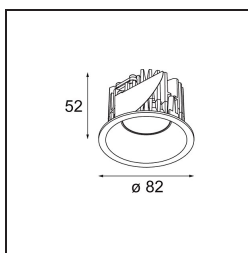

Date
Client
Projet
Type

Smart Lotis Recessed 82 1x LED 2700K Medium DE Silver Bronze Brushed

Caractéristiques

Les 3 designs originaux, Smart Kup, Lotis et Cake, parviennent toujours à ravir les cœurs des designers d'intérieur. Et cela vaut pour la famille Smart entière. L'accessibilité et l'extrême polyvalence de Smart conviendront à n'en pas douter à toute création. Mélangez et associez l'éclairage d'ambiance, vers le haut et vers le bas, fixe ou réglable, une mosaïque de formes, de tailles, de couleurs et d'options de montage, et créez une installation fantaisiste.

Matériaux	12441016
Type de Source Lumineuse	LED
Type de LED	BRIDGELUX V8G8
Technologie LED	LED COB
CRI	Min. 90
Température de Couleur	2700K
Durée de Vie	L80B10 à 50 000 heures
Ampoule incluse	Oui
Nombre de Sources Lumineuses	1
Code de flux CIE	99 100 100 100 96
Groupe ment (SDCM)	2
Direction de la Lumière	Bas
Optique	Réflecteur
Faisceau mesuré (°)	23,0
Tension d'Entrée	Driver à Courant Constant Requis
Classe Électrique	III
Indice de protection IP	20
Essai au fil incandescent (°C)	960
Intérieur/extérieur	Intérieur
Application	Plafond, Mur
Montage	Encastré
Taille de découpe (mm)	ø70
Profondeur de montage (mm)	100,0
Distance avec l'Objet Éclairé (m)	0,1
Couleur Principale & Finition Principale	Bronze Argenté, Brossé
Poids brut (g)	220,0
Courant du driver (mA)	350 500 700
Min. forward voltage (Vf)	13,2 13,7 14,2
Max. forward voltage (Vf)	15,0 15,4 16,0
Connected load (W)	5,0 7,2 10,6
Flux lumineux par lampe (lm)	577 780 1031
Efficacité (lm/W)	115 108 97
UGR	20 21 22