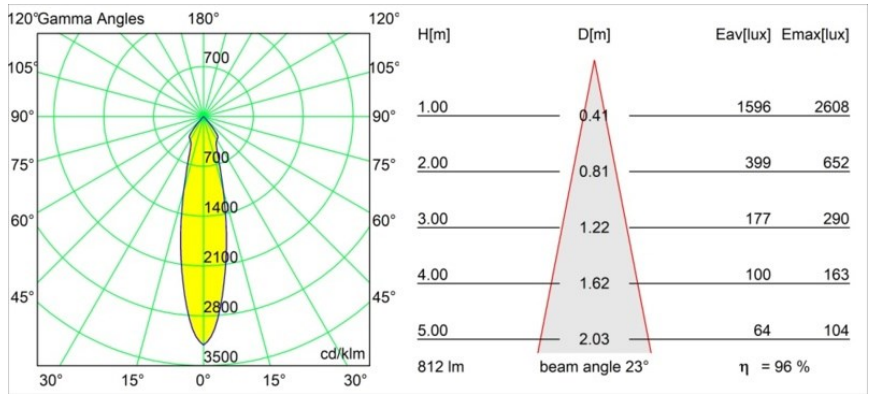

Matériaux	12441016
Type de Source Lumineuse	LED
Type de LED	BRIDGELUX V8G8
Technologie LED	LED COB
CRI	Min. 90
Température de Couleur	2700K
Durée de Vie	L80B10 à 50 000 heures
Ampoule incluse	Oui
Nombre de Sources Lumineuses	1
Code de flux CIE	99 100 100 100 96
Groupe ment (SDCM)	2
Direction de la Lumière	Bas
Optique	Réflecteur
Faisceau mesuré (°)	23,0
Tension d'Entrée	Driver à Courant Constant Requis
Classe Électrique	III
Indice de protection IP	20
Essai au fil incandescent (°C)	960
Intérieur/extérieur	Intérieur
Application	Plafond, Mur
Montage	Encastré
Taille de découpe (mm)	ø70
Profondeur de montage (mm)	100,0
Distance avec l'Objet Éclairé (m)	0,1
Couleur Principale & Finition Principale	Bronze Argenté, Brossé
Poids brut (g)	220,0
Courant du driver (mA)	350      500      700
Min. forward voltage (Vf)	13,2      13,7      14,2
Max. forward voltage (Vf)	15,0      15,4      16,0
Connected load (W)	5,0      7,2      10,6
Flux lumineux par lampe (lm)	577      780      1031
Efficacité (lm/W)	115      108      97
UGR	20      21      22

---

Commentaire

- 3500K sur demande
-

**TM30 & CRI diagrammes**

**Distribution de Lumière & Schéma de Faisceau**

Diagrammes

**Accessoires d'Eclairage décoratives**

- 12500032** Mask Smart 82 1x Black Structure
- 12500009** Mask Smart 82 1x White Structure
- 12500046** Mask Smart 82 1x Gold Matt
- 12500015** Mask Smart 82 1x Champagne Brushed
- 12500014** Mask Smart 82 1x Bronze Brushed
- 12500043** Mask Smart 82 1x Black Brushed
- 12500016** Mask Smart 82 1x Silver Bronze Brushed