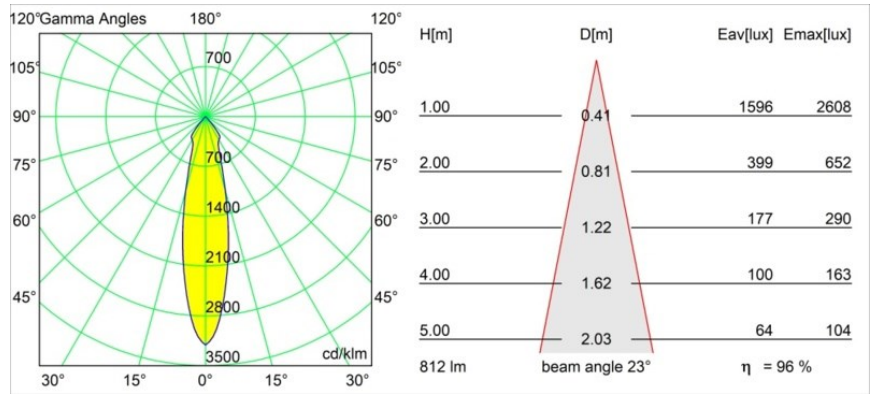

Light distribution & beam diagram