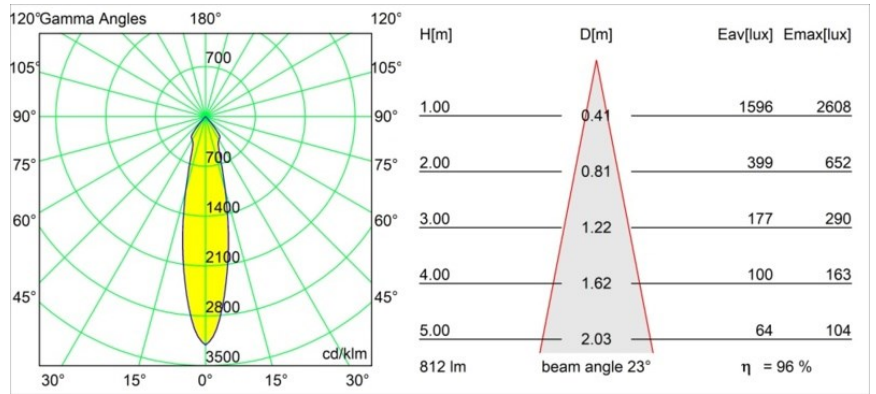

Lichtverteilung und Lichtverteilungskurve