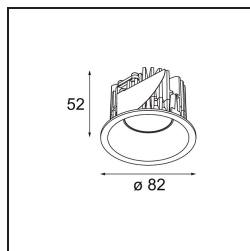

Specificaties

Materiaal	12441015
Type Lichtbron	LED
LED type	BRIDGELUX V8G8
LED technologie	Led-COB
CRI	Min. 90
Kleurtemperatuur	2700K
Levensduur	L80B10 bij 50.000 Uur
Lamp inbegrepen	Ja
Aantal Lichtbronnen	1
CIE-fluxcode	99 100 100 100 95
Binning (SDCM)	2
Lichtrichting	Omlaag
Optisch	Reflector
Gemeten gradenbundel (°)	23,0
Ingangsspanning	Aandrijving Gelijkstroom Vereist
Elektriciteitsklasse	III
IP-klasse	20
Gloeidraadtest (°C)	960
Binnen/Buiten	Binnen
Toepassing	Plafond, Wand
Montage	Inbouw
Inbouwopening (mm)	ø70
Montagediepte (mm)	100,0
Afstand tot Verlicht Voorwerp (m)	0,1
Primaire Kleur & Primaire Afwerking	Champagne, Geborsteld
Brutogewicht (g)	220,0
Stroom driver (mA)	350 500 700
Min. forward voltage (Vf)	13,2 13,7 14,2
Max. forward voltage (Vf)	15,0 15,4 16,0
Connected load (W)	5,0 7,2 10,6
Lumenoutput per lampunit (lm)	574 775 1025
Efficiëntie (lm/W)	115 108 97
UGR	20 21 22
Opmerking	• 3500K op verzoek