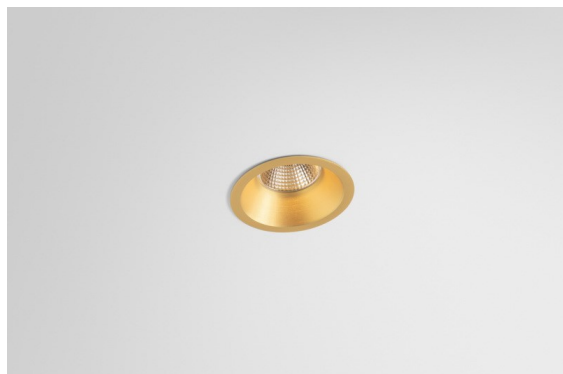

Datum
Klant
Project
Soort

Smart Lotis Recessed 82 1x LED 2700K Medium DE Champagne Brushed

De 3 originele ontwerpen, Smart Kup, Lotis en Cake, stelen nog steeds de harten van interieurontwerpers. Dat geldt trouwens voor de hele Smart familie. De toegankelijkheid en extreme veelzijdigheid van Smart passen bij nagenoeg elke opstelling. Combineer accentverlichting, op- en neerwaarts, vast of verstelbaar, een mozaïek van vormen, formaten, kleuren en montageopties, en creëer een speelse opstelling.

Specificaties

Materiaal	12441015
Type Lichtbron	LED
LED type	BRIDGELUX V8G8
LED technologie	Led-COB
CRI	Min. 90
Kleurtemperatuur	2700K
Levensduur	L80B10 bij 50.000 Uur
Lamp inbegrepen	Ja
Aantal Lichtbronnen	1
CIE-fluxcode	99 100 100 100 95
Binning (SDCM)	2
Lichtrichting	Omlaag
Optisch	Reflector
Gemeten gradenbundel (°)	23,0
Ingangsspanning	Aandrijving Gelijkstroom Vereist
Elektriciteitsklasse	III
IP-klasse	20
Gloeidraadtest (°C)	960
Binnen/Buiten	Binnen
Toepassing	Plafond, Wand
Montage	Inbouw
Inbouwopening (mm)	ø70
Montagediepte (mm)	100,0
Afstand tot Verlicht Voorwerp (m)	0,1
Primaire Kleur & Primaire Afwerking	Champagne, Geborsteld
Brutogewicht (g)	220,0
Stroom driver (mA)	350 500 700
Min. forward voltage (Vf)	13,2 13,7 14,2
Max. forward voltage (Vf)	15,0 15,4 16,0
Connected load (W)	5,0 7,2 10,6
Lumenoutput per lampunit (lm)	574 775 1025
Efficiëntie (lm/W)	115 108 97
UGR	20 21 22
Opmerking	• 3500K op verzoek

TM30 & CRI Diagrammen

Lichtspreiding & Stralingsdiagram

Diagrammen

Decoratieve Accessoires

- 12500032** Mask Smart 82 1x Black Structure
- 12500009** Mask Smart 82 1x White Structure
- 12500046** Mask Smart 82 1x Gold Matt
- 12500015** Mask Smart 82 1x Champagne Brushed
- 12500014** Mask Smart 82 1x Bronze Brushed
- 12500043** Mask Smart 82 1x Black Brushed
- 12500016** Mask Smart 82 1x Silver Bronze Brushed