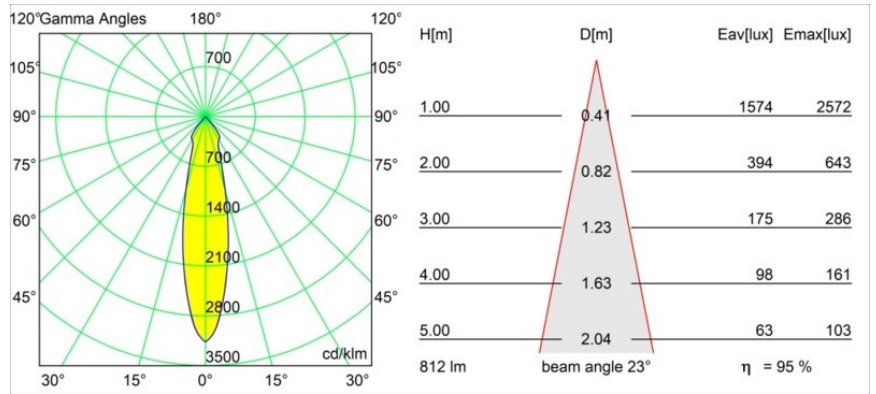

Lichtspreiding & Stralingsdiagram