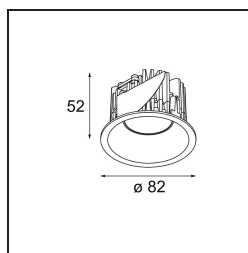

#### Specifications

Materiale	12441015
Tipo di Sorgente	LED
Tipologia LED	BRIDGELUX V8G8
Tecnologie LED	COB
CRI	Min. 90
Temperatura di colore della luce	2700K
Vita utile	L80B10 @50.000 ore
Lampadina inclusa	Sì
Numero di fonte luminosa	1
Codice di flusso CIE	99 100 100 100 95
Binning (SDCM)	2
Direzione della luce	Diretta
Ottiche	Riflettore
Fascio misurato (°)	23,0
Volt in ingresso	Necessario driver a corrente costante
Classificazione elettrica	III
Grado IP	20
Test filo a caldo (°C)	960
Interno/Esterno	Interno
Applicazione	Soffitto, Parete
Montaggio	Incassato
Foro d'incasso (mm)	ø70
Profondità di montaggio (mm)	100,0
Distanza dall'oggetto illuminato (m)	0,1
Colore primario & Finitura primaria	Champagne, Spazzolata
Peso lordo (g)	220,0
Corrente di azionamento (mA)	350      500      700
Min. forward voltage (Vf)	13,2      13,7      14,2
Max. forward voltage (Vf)	15,0      15,4      16,0
Connected load (W)	5,0      7,2      10,6
Flusso luminoso per lampade (lm)	574      775      1025
Efficienza (lm/W)	115      108      97
Livello abbagliamento	20      21      22