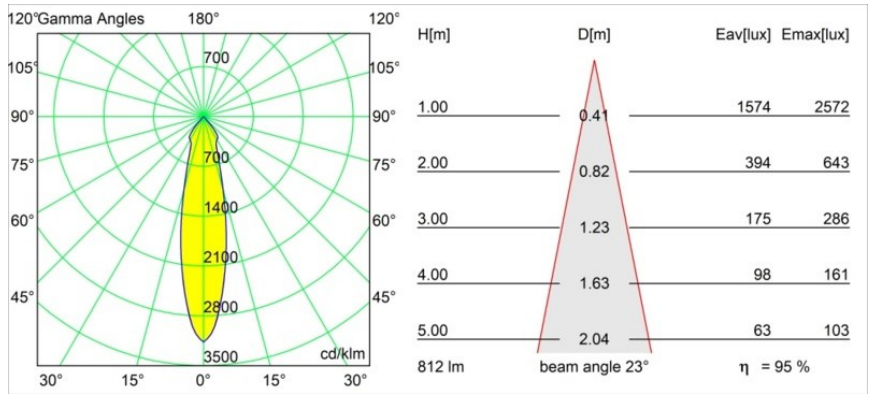

Light distribution & beam diagram