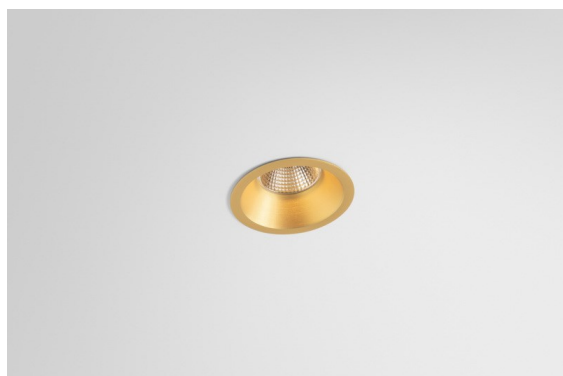

### Smart Lotis Recessed 82 1x LED 2700K Medium DE Champagne Brushed

I 3 originali design Smart (Kup, Lotis e Cake) riescono ancora a rubare il cuore degli interior designer. E questo vale per tutta la famiglia Smart. L'accessibilità e l'estrema versatilità di Smart sono adatte a qualsiasi espressione. Mescola e abbina luci d'accento, up e downlight, fisse o regolabili, un mosaico di forme, dimensioni, colori e opzioni di montaggio e crea un'installazione giocosa.

#### Specifications

Materiale	12441015
Tipo di Sorgente	LED
Tipologia LED	BRIDGELUX V8G8
Tecnologie LED	COB
CRI	Min. 90
Temperatura di colore della luce	2700K
Vita utile	L80B10 @50.000 ore
Lampadina inclusa	Sì
Numero di fonte luminosa	1
Codice di flusso CIE	99 100 100 100 95
Binning (SDCM)	2
Direzione della luce	Diretta
Ottiche	Riflettore
Fascio misurato (°)	23,0
Volt in ingresso	Necessario driver a corrente costante
Classificazione elettrica	III
Grado IP	20
Test filo a caldo (°C)	960
Interno/Esterno	Interno
Applicazione	Soffitto, Parete
Montaggio	Incassato
Foro d'incasso (mm)	ø70
Profondità di montaggio (mm)	100,0
Distanza dall'oggetto illuminato (m)	0,1
Colore primario & Finitura primaria	Champagne, Spazzolata
Peso lordo (g)	220,0
Corrente di azionamento (mA)	350      500      700
Min. forward voltage (Vf)	13,2      13,7      14,2
Max. forward voltage (Vf)	15,0      15,4      16,0
Connected load (W)	5,0      7,2      10,6
Flusso luminoso per lampade (lm)	574      775      1025
Efficienza (lm/W)	115      108      97
Livello abbagliamento	20      21      22

---

Remark

- 3500K su richiesta
-

**TM30 & CRI diagram**

**Light distribution & beam diagram**

Diagrams

**Accessori Decorativi**

- 12500032** Mask Smart 82 1x Black Structure
- 12500009** Mask Smart 82 1x White Structure
- 12500046** Mask Smart 82 1x Gold Matt
- 12500015** Mask Smart 82 1x Champagne Brushed
- 12500014** Mask Smart 82 1x Bronze Brushed
- 12500043** Mask Smart 82 1x Black Brushed
- 12500016** Mask Smart 82 1x Silver Bronze Brushed