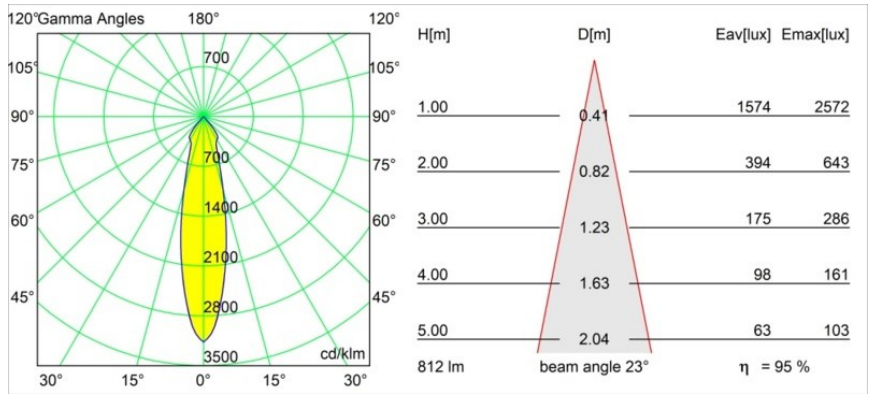

Distribution de Lumière & Schéma de Faisceau