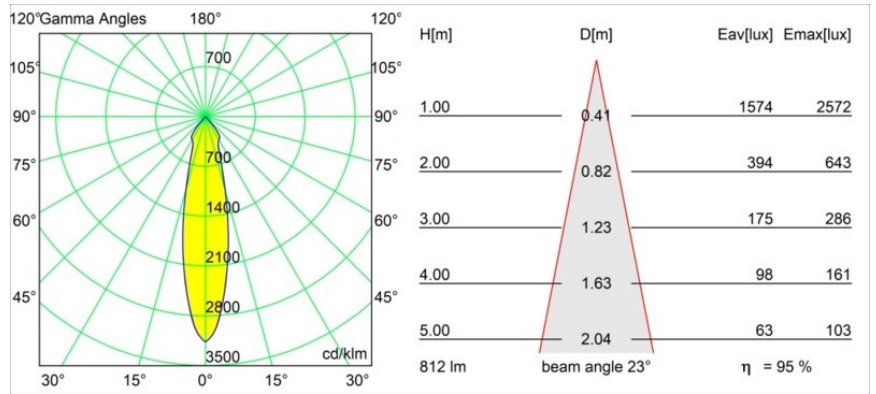

Lichtverteilung und Lichtverteilungskurve