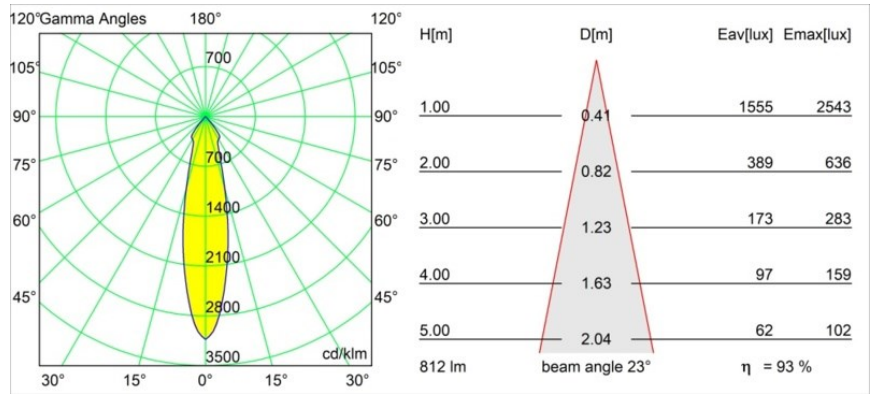

Lichtspreiding & Stralingsdiagram