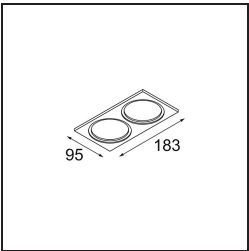

**TM30 & CRI Diagrammen**

**Lichtspreiding & Stralingsdiagram**

Diagrammen

**Decoratieve Accessoires**

- 12500032** Mask Smart 82 1x Black Structure
- 12500009** Mask Smart 82 1x White Structure
- 12500046** Mask Smart 82 1x Gold Matt
- 12500015** Mask Smart 82 1x Champagne Brushed
- 12500014** Mask Smart 82 1x Bronze Brushed
- 12500043** Mask Smart 82 1x Black Brushed
- 12500016** Mask Smart 82 1x Silver Bronze Brushed