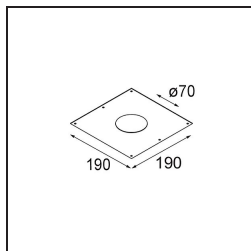

12290130 Plaster Kit 190X190 - 70 1x