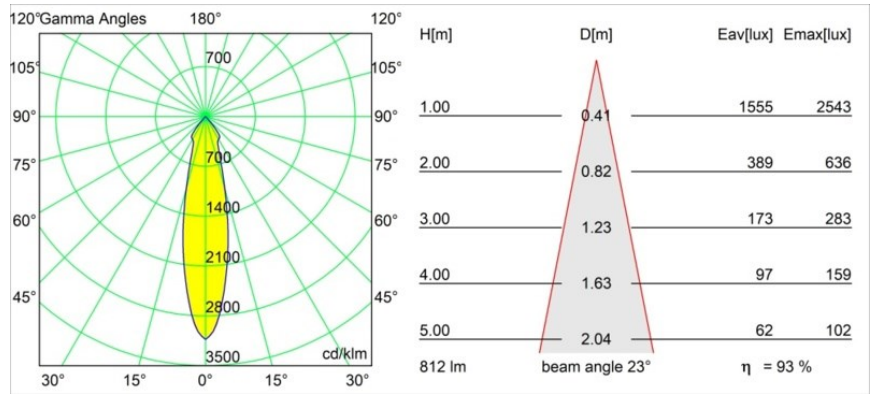

Light distribution & beam diagram