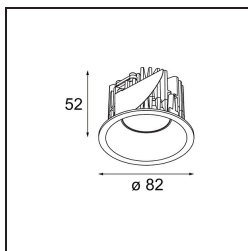

### Specifications

Materiale	12441014
Tipo di Sorgente	LED
Tipologia LED	BRIDGELUX V8G8
Tecnologie LED	COB
CRI	Min. 90
Temperatura di colore della luce	2700K
Vita utile	L80B10 @50.000 ore
Lampadina inclusa	Sì
Numero di fonte luminosa	1
Codice di flusso CIE	99 100 100 100 93
Binning (SDCM)	2
Direzione della luce	Diretta
Ottiche	Riflettore
Fascio misurato (°)	23,0
Volt in ingresso	Necessario driver a corrente costante
Classificazione elettrica	III
Grado IP	20
Test filo a caldo (°C)	960
Interno/Esterno	Interno
Applicazione	Soffitto, Parete
Montaggio	Incassato
Foro d'incasso (mm)	ø70
Profondità di montaggio (mm)	100,0
Distanza dall'oggetto illuminato (m)	0,1
Colore primario & Finitura primaria	Bronzo, Spazzolata
Peso lordo (g)	220,0
Corrente di azionamento (mA)	350      500      700
Min. forward voltage (Vf)	13,2      13,7      14,2
Max. forward voltage (Vf)	15,0      15,4      16,0
Connected load (W)	5,0      7,2      10,6
Flusso reale in uscita (lm)	561      758      1002
Efficienza (lm/W)	112      105      94
Livello abbagliamento	20      21      22