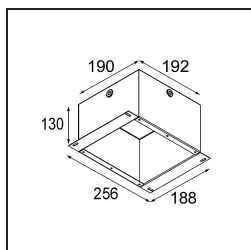

- **10889830** Installation Housing 192x190x130