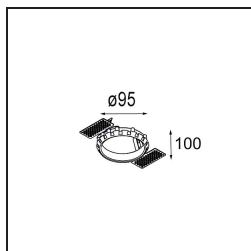

Accessori Installazione

- **12500230** Ring Recessed 82 1x