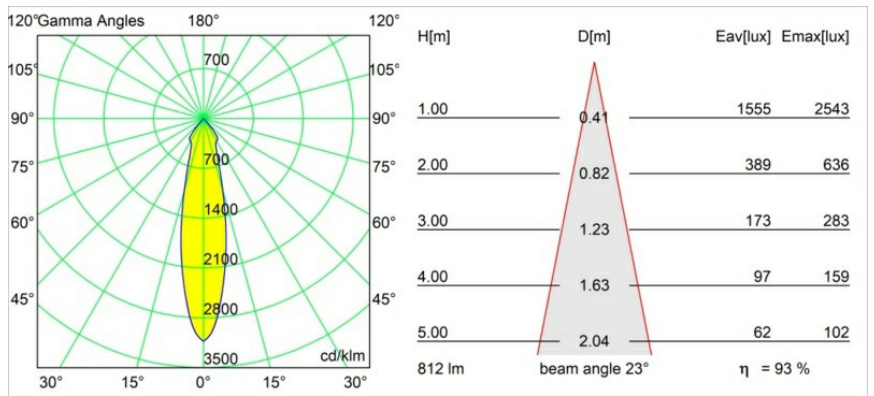

Light distribution & beam diagram