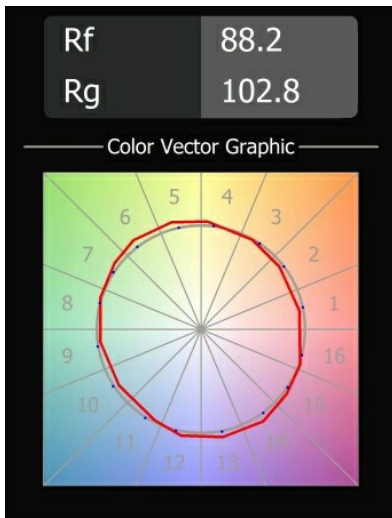

### Specifications

Materiale	12441014
Tipo di Sorgente	LED
Tipologia LED	BRIDGELUX V8G8
Tecnologie LED	COB
CRI	Min. 90
Temperatura di colore della luce	2700K
Vita utile	L80B10 @50.000 ore
Lampadina inclusa	Sì
Numero di fonte luminosa	1
Codice di flusso CIE	99 100 100 100 93
Binning (SDCM)	2
Direzione della luce	Diretta
Ottiche	Riflettore
Fascio misurato (°)	23,0
Volt in ingresso	Necessario driver a corrente costante
Classificazione elettrica	III
Grado IP	20
Test filo a caldo (°C)	960
Interno/Esterno	Interno
Applicazione	Soffitto, Parete
Montaggio	Incassato
Foro d'incasso (mm)	ø70
Profondità di montaggio (mm)	100,0
Distanza dall'oggetto illuminato (m)	0,1
Colore primario & Finitura primaria	Bronzo, Spazzolata
Peso lordo (g)	220,0
Corrente di azionamento (mA)	350      500      700
Min. forward voltage (Vf)	13,2      13,7      14,2
Max. forward voltage (Vf)	15,0      15,4      16,0
Connected load (W)	5,0      7,2      10,6
Flusso reale in uscita (lm)	561      758      1002
Efficienza (lm/W)	112      105      94
Livello abbagliamento	20      21      22

---

Remark

- 3500K su richiesta
-

**TM30 & CRI diagram**

**Light distribution & beam diagram**

Diagrams

**Accessori Decorativi**

- 12500032** Mask Smart 82 1x Black Structure
- 12500009** Mask Smart 82 1x White Structure
- 12500046** Mask Smart 82 1x Gold Matt
- 12500015** Mask Smart 82 1x Champagne Brushed
- 12500014** Mask Smart 82 1x Bronze Brushed
- 12500043** Mask Smart 82 1x Black Brushed
- 12500016** Mask Smart 82 1x Silver Bronze Brushed
- 12500045** FFD\_Smart Mask 82 1x Gold Brushed