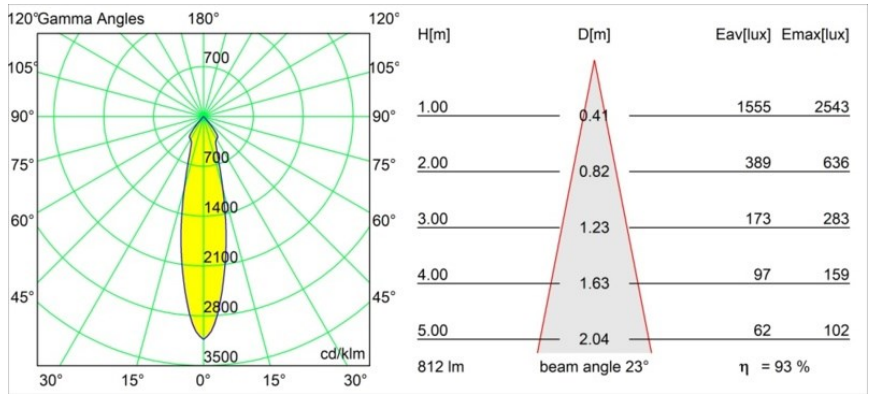

Distribution de Lumière & Schéma de Faisceau