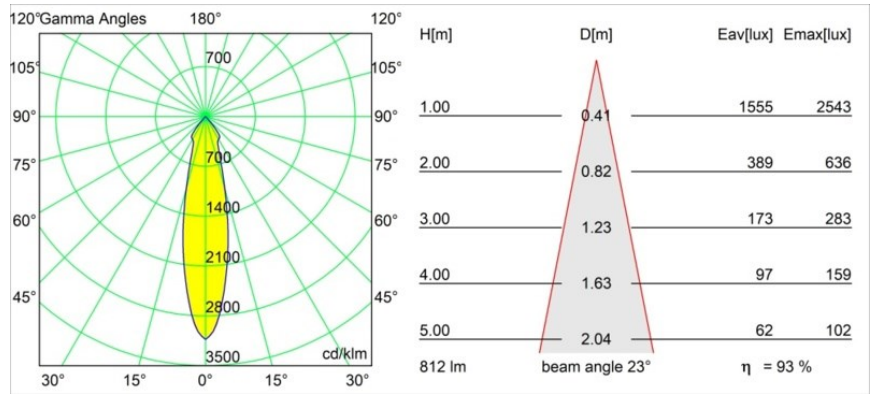

---

Índice de deslumbramiento	20	21	22
Remark	• 3500K bajo pedido		

---

**TM30 & CRI diagram**

**Light distribution & beam diagram**

**Accesorios Decorativo**

- 12500032** Mask Smart 82 1x Black Structure
- 12500009** Mask Smart 82 1x White Structure
- 12500046** Mask Smart 82 1x Gold Matt
- 12500015** Mask Smart 82 1x Champagne Brushed
- 12500014** Mask Smart 82 1x Bronze Brushed
- 12500043** Mask Smart 82 1x Black Brushed
- 12500016** Mask Smart 82 1x Silver Bronze Brushed