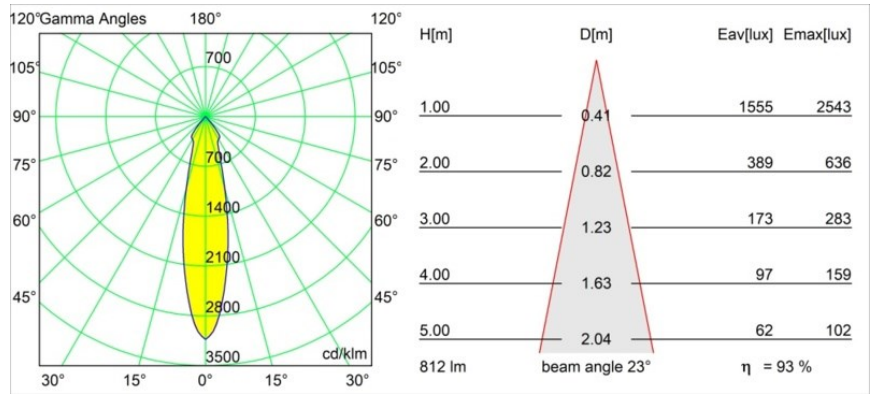

Lichtverteilung und Lichtverteilungskurve