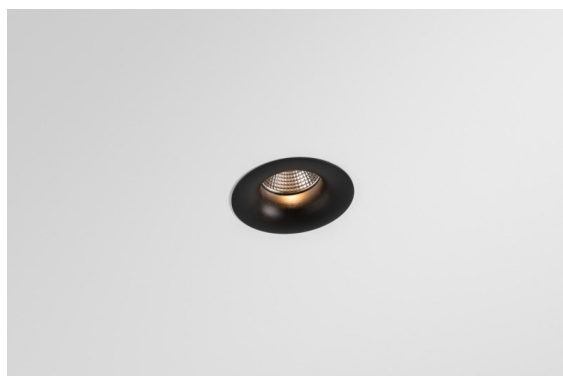

Datum
Klant
Project
Soort

Smart Cake Recessed 82 1x IP55 LED 1800-3000K WD Flood DE Black Brushed

Specificaties

Materiaal	12414243
Type Lichtbron	LED
LED type	BRIDGELUX WARMDIM 6W
LED technologie	Led-COB
CRI	Min. 95
Kleurtemperatuur	1800-3000K (Warm Dim)
Levensduur	L80B10 bij 50.000 Uur
Lamp inbegrepen	Ja
Aantal Lichtbronnen	1
CIE-fluxcode	98 100 100 100 71
Binning (SDCM)	3
Lichtrichting	Omlaag
Optisch	Reflector
Gemeten gradenbundel (°)	38,0
Ingangsspanning	Aandrijving Gelijkstroom Vereist
Elektriciteitsklasse	III
IP-klasse	55
Gloeidraadtest (°C)	960
Binnen/Buiten	Binnen
Toepassing	Plafond, Wand
Montage	Inbouw
Inbouwopening (mm)	ø70
Montagediepte (mm)	100,0
Afstand tot Verlicht Voorwerp (m)	0,1
Primaire Kleur & Primaire Afwerking	Zwart, Geborsteld
Brutogewicht (g)	260,0
Stroom driver (mA)	350
Min. forward voltage (Vf)	15,5
Max. forward voltage (Vf)	18,5
Connected load (W)	6,0
Lumenoutput per lampunit (lm)	347
Efficiëntie (lm/W)	58
UGR	14
Opmerking	• 3500K op verzoek

De 3 originele ontwerpen, Smart Kup, Lotis en Cake, stelen nog steeds de harten van interieurontwerpers. Dat geldt trouwens voor de hele Smart familie. De toegankelijkheid en extreme veelzijdigheid van Smart passen bij nagenoeg elke opstelling. Combineer accentverlichting, op- en neerwaarts, vast of verstelbaar, een mozaïek van vormen, formaten, kleuren en montageopties, en creëer een speelse opstelling.