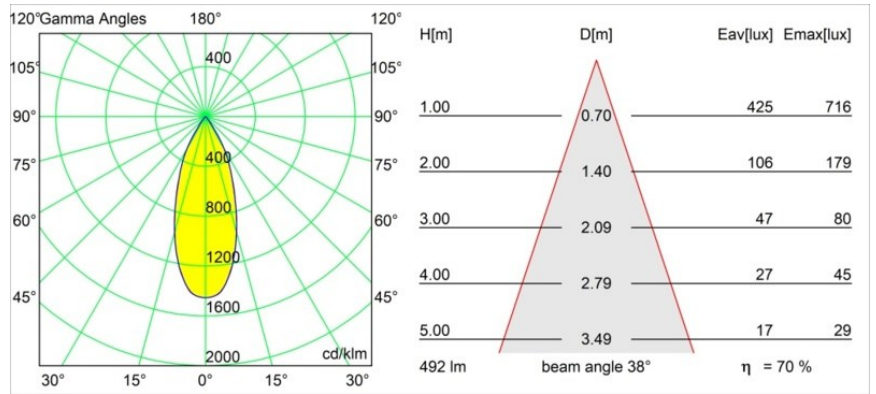

Lichtspreiding & Stralingsdiagram