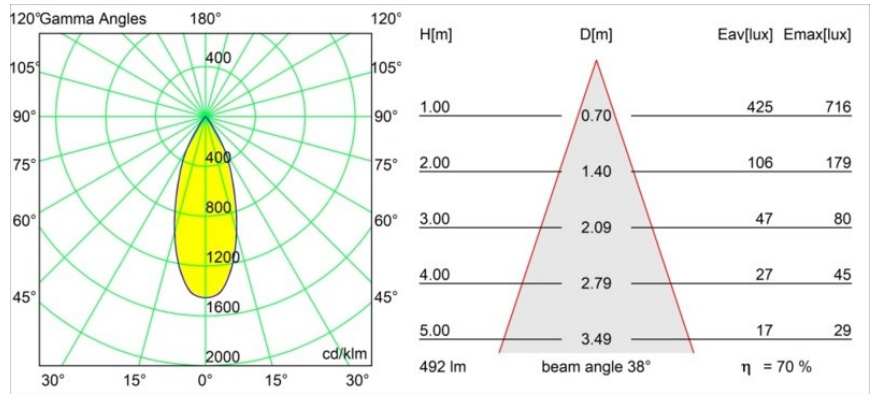

Light distribution & beam diagram