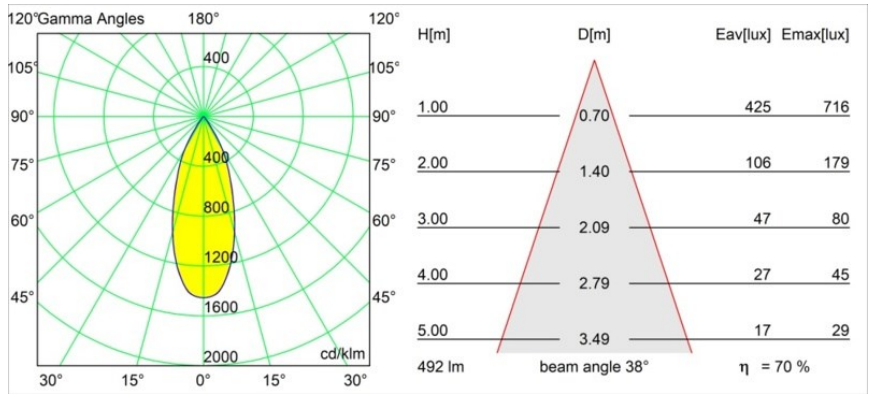

Distribution de Lumière & Schéma de Faisceau