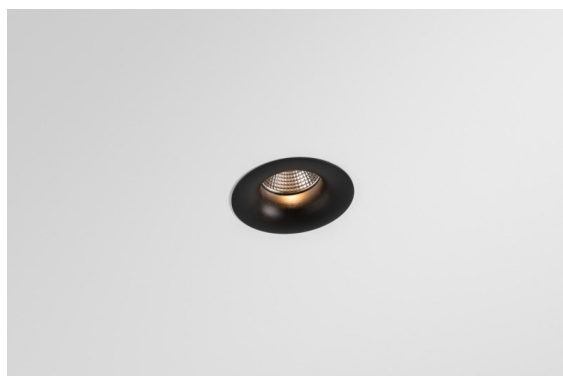

Datum
Kunde
Projekt
Art

Smart Cake Recessed 82 1x IP55 LED 1800-3000K WD Flood DE Black Brushed

Spezifikationen

Material	12414243
Typ der Lichtquelle	LED
LED Typ	BRIDGELUX WARMDIM 6W
LED-Technologie	COB-LED
CRI	Min. 95
Farbtemperatur	1800-3000K (Warm Dim)
Lebensdauer	L80 B10 bei 50.000 Stunden
Leuchtmittel enthalten	Ja
Anzahl Lichtquellen	1
CIE-Fluxcode	98 100 100 100 71
Binning (SDCM)	3
Lichtrichtung	Abwärts
Optik	Reflektor
Gemessene Abstrahlwinkel (°)	38,0
Eingangsspannung	Konstantstrom-Treiber erforderlich
Schutzklasse	III
Schutzart	55
Glühdrahtprüfung (°C)	960
Innen/Außen	Innen
Anwendung	Decke, Wand
Montage	Einbau
Ausschnittgröße (mm)	ø70
Einbautiefe (mm)	100,0
Abstand zum beleuchteten Objekt (m)	0,1
Primärfarbe & Primäres Finish	Schwarz, Gebürstet
Bruttogewicht (g)	260,0
Antriebsstrom (mA)	350
Min. forward voltage (Vf)	15,5
Max. forward voltage (Vf)	18,5
Connected load (W)	6,0
Lichtstrom pro Lampe (lm)	347
Effizienz (lm/W)	58
UGR	14
Bemerkung	• 3500K auf Anfrage

Die 3 ursprünglichen Designs, Smart Kup, Lotis und Cake, stehen nach wie vor die Herzen der Innendesigner. Und dies gilt für die gesamte Smart-Produktfamilie. Die Zugänglichkeit und extreme Vielseitigkeit der Smart sind unschlagbare Argumente für jedes Design. Mischen und kombinieren Sie Akzentbeleuchtung, aufwärts und abwärts gerichtetes Licht, fest oder verstellbar, ein Mosaik von Designs, Formen, Größen, Farben und Montageoptionen – und schaffen Sie eine spielerische Installation.

Spezifikationen

TM30 & CRI Diagramm

Lichtverteilung und Lichtverteilungskurve

Diagramm

Dekorative Zubehör

- 12500032** Mask Smart 82 1x Black Structure
- 12500009** Mask Smart 82 1x White Structure
- 12500046** Mask Smart 82 1x Gold Matt
- 12500015** Mask Smart 82 1x Champagne Brushed
- 12500014** Mask Smart 82 1x Bronze Brushed
- 12500043** Mask Smart 82 1x Black Brushed
- 12500016** Mask Smart 82 1x Silver Bronze Brushed