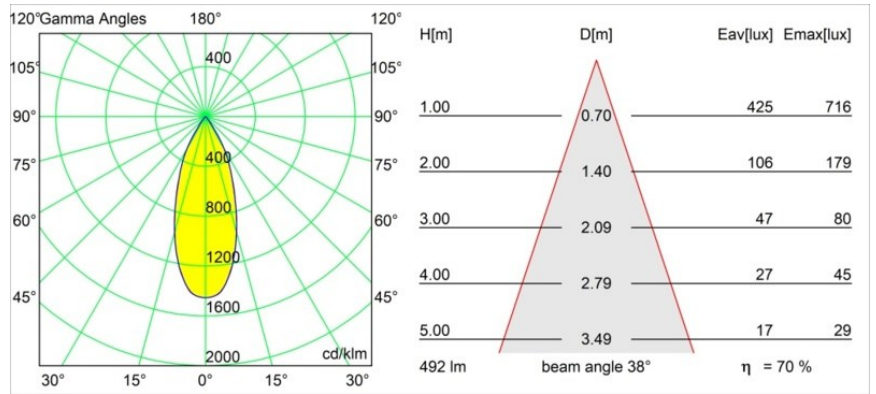

Lichtverteilung und Lichtverteilungskurve