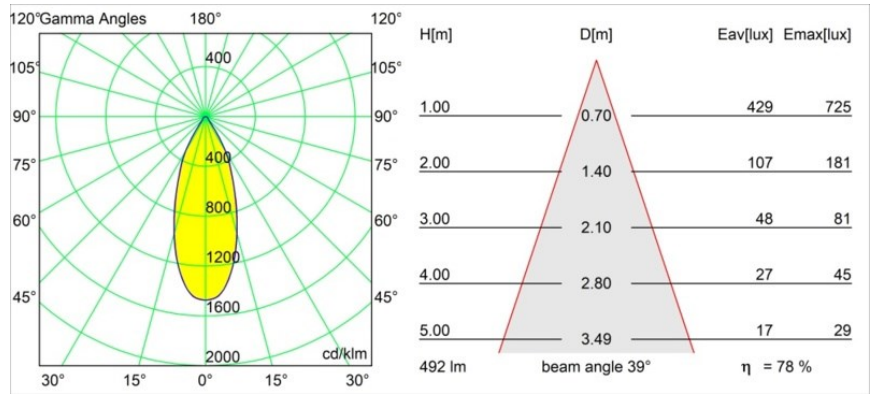

Light distribution & beam diagram