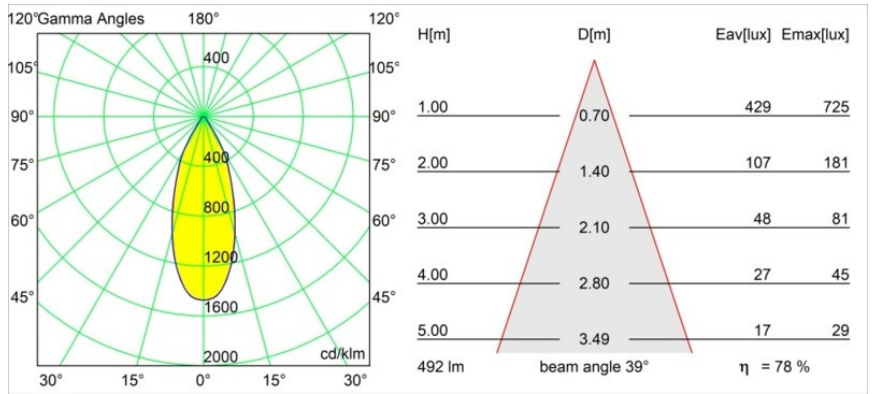

### Specifications

Material	12414216
Tipo de fuente de luz	LED
Tipo de LED	BRIDGELUX WARMDIM 6W
Tecnología LED	COB LED
CRI	Min. 95
Temperatura del color	1800-3000K (Warm Dim)
Vida Útil	L80B10 @50.000 horas
Lámpara Incluida	Sí
Número de fuentes de luz	1
Código de flujo CIE	92 97 100 100 78
Binning (SDCM)	3
Dirección de la luz	Directo
Óptica	Reflector
Ángulo de Apertura medido (°)	39,0
Voltaje de entrada	Driver de corriente constante requerido
Clasificación eléctrica	III
Clasificación del IP	55
Clasificación de hilo incandescente (°C)	960
Interio/Exterior	Interior
Aplicación	Techo, Pared
Montaje	Empotrado
Tamaño de corte (mm)	ø70
Profundidad de montaje (mm)	100,0
Distancia al objeto iluminado (m)	0,1
Color principal & Acabado principal	Bronce plateado, Cepillado
Peso bruto (g)	260,0
Corriente de accionamiento (mA)	350
Min. forward voltage (Vf)	15,5
Max. forward voltage (Vf)	18,5
Connected load (W)	6,0
Flujo luminoso por lámpara (lm)	385
Eficacia (lm/W)	64

---

Índice de deslumbramiento	19
Remark	<ul style="list-style-type: none"><li>• 3500K bajo pedido</li></ul>

---

**TM30 & CRI diagram**

**Light distribution & beam diagram**

Diagrams

**Accesorios Decorativo**