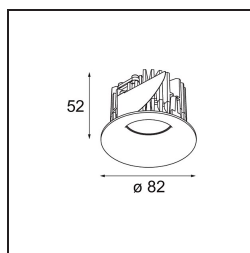

### Specifications

Material	12414216
Tipo de fuente de luz	LED
Tipo de LED	BRIDGELUX WARMDIM 6W
Tecnología LED	COB LED
CRI	Min. 95
Temperatura del color	1800-3000K (Warm Dim)
Vida Útil	L80B10 @50.000 horas
Lámpara Incluida	Sí
Número de fuentes de luz	1
Código de flujo CIE	92 97 100 100 78
Binning (SDCM)	3
Dirección de la luz	Directo
Óptica	Reflector
Ángulo de Apertura medido (°)	39,0
Voltaje de entrada	Driver de corriente constante requerido
Clasificación eléctrica	III
Clasificación del IP	55
Clasificación de hilo incandescente (°C)	960
Interio/Exterior	Interior
Aplicación	Techo, Pared
Montaje	Empotrado
Tamaño de corte (mm)	ø70
Profundidad de montaje (mm)	100,0
Distancia al objeto iluminado (m)	0,1
Color principal & Acabado principal	Bronce plateado, Cepillado
Peso bruto (g)	260,0
Corriente de accionamiento (mA)	350
Min. forward voltage (Vf)	15,5
Max. forward voltage (Vf)	18,5
Connected load (W)	6,0
Flujo luminoso por lámpara (lm)	385
Eficacia (lm/W)	64