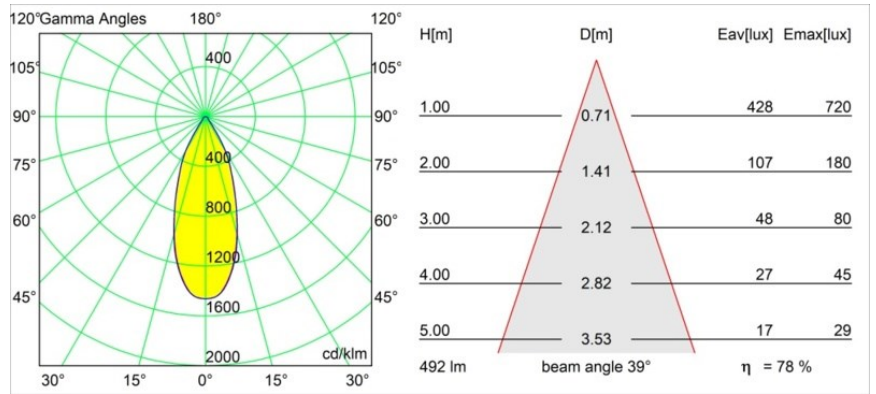

Lichtspreiding & Stralingsdiagram