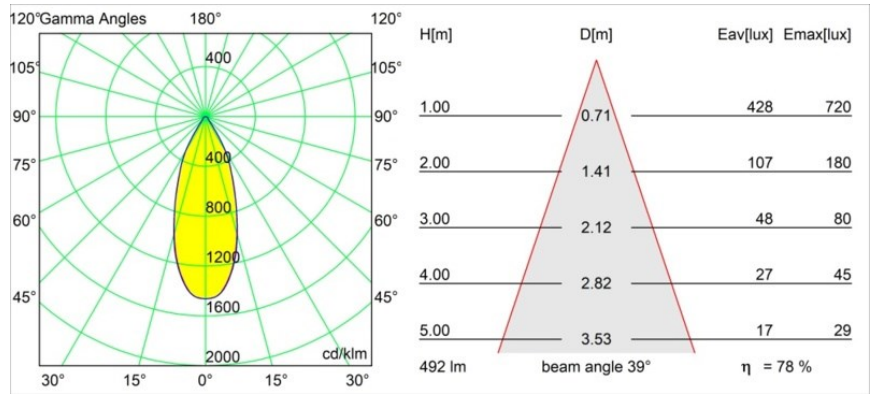

Light distribution & beam diagram