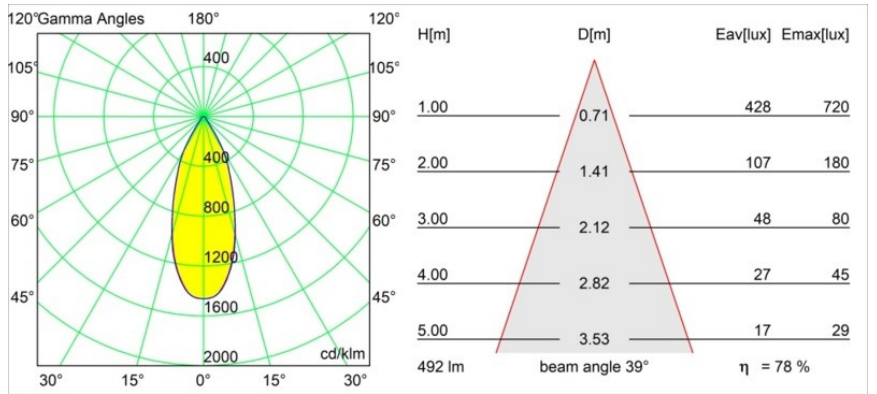

Distribution de Lumière & Schéma de Faisceau