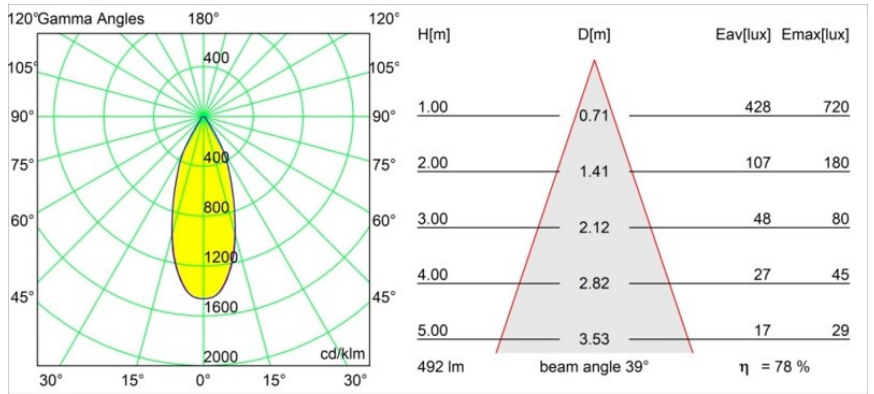

Distribution de Lumière & Schéma de Faisceau