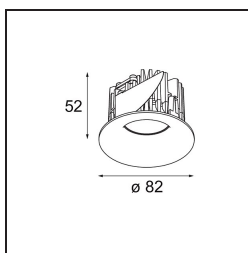

### Caractéristiques

Matériaux	12414215
Type de Source Lumineuse	LED
Type de LED	BRIDGELUX WARMDIM 6W
Technologie LED	LED COB
CRI	Min. 95
Température de Couleur	1800-3000K (Warm Dim)
Durée de Vie	L80B10 à 50 000 heures
Ampoule incluse	Oui
Nombre de Sources Lumineuses	1
Code de flux CIE	92 97 100 100 78
Groupe ment (SDCM)	3
Direction de la Lumière	Bas
Optique	Réflecteur
Faisceau mesuré (°)	39,0
Tension d'Entrée	Driver à Courant Constant Requis
Classe Électrique	III
Indice de protection IP	55
Essai au fil incandescent (°C)	960
Intérieur/extérieur	Intérieur
Application	Plafond, Mur
Montage	Encastré
Taille de découpe (mm)	ø70
Profondeur de montage (mm)	100,0
Distance avec l'Objet Éclairé (m)	0,1
Couleur Principale & Finition Principale	Champagne, Brossé
Poids brut (g)	260,0
Courant du driver (mA)	350
Min. forward voltage (Vf)	15,5
Max. forward voltage (Vf)	18,5
Connected load (W)	6,0
Flux lumineux par lampe (lm)	386
Efficacité (lm/W)	64
UGR	19