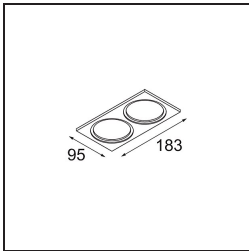

---

Índice de deslumbramiento	19
Remark	<ul style="list-style-type: none"><li>• 3500K bajo pedido</li></ul>

---

**TM30 & CRI diagram**

**Light distribution & beam diagram**

**Accesorios Decorativo**

- 12500032** Mask Smart 82 1x Black Structure
- 12500009** Mask Smart 82 1x White Structure
- 12500046** Mask Smart 82 1x Gold Matt
- 12500015** Mask Smart 82 1x Champagne Brushed
- 12500014** Mask Smart 82 1x Bronze Brushed
- 12500043** Mask Smart 82 1x Black Brushed
- 12500016** Mask Smart 82 1x Silver Bronze Brushed