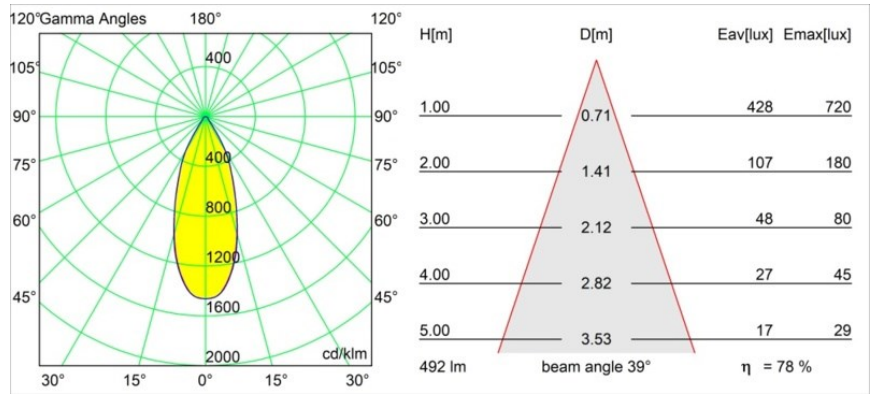

### Specifications

Material	12414215
Tipo de fuente de luz	LED
Tipo de LED	BRIDGELUX WARMDIM 6W
Tecnología LED	COB LED
CRI	Min. 95
Temperatura del color	1800-3000K (Warm Dim)
Vida Útil	L80B10 @50.000 horas
Lámpara Incluida	Sí
Número de fuentes de luz	1
Código de flujo CIE	92 97 100 100 78
Binning (SDCM)	3
Dirección de la luz	Directo
Óptica	Reflector
Ángulo de Apertura medido (°)	39,0
Voltaje de entrada	Driver de corriente constante requerido
Clasificación eléctrica	III
Clasificación del IP	55
Clasificación de hilo incandescente (°C)	960
Interio/Exterior	Interior
Aplicación	Techo, Pared
Montaje	Empotrado
Tamaño de corte (mm)	ø70
Profundidad de montaje (mm)	100,0
Distancia al objeto iluminado (m)	0,1
Color principal & Acabado principal	Champán, Cepillado
Peso bruto (g)	260,0
Corriente de accionamiento (mA)	350
Min. forward voltage (Vf)	15,5
Max. forward voltage (Vf)	18,5
Connected load (W)	6,0
Flujo luminoso por lámpara (lm)	386
Eficacia (lm/W)	64

---

Índice de deslumbramiento	19
Remark	<ul style="list-style-type: none"><li>• 3500K bajo pedido</li></ul>

---

**TM30 & CRI diagram**

**Light distribution & beam diagram**

Diagrams

**Accesorios Decorativo**