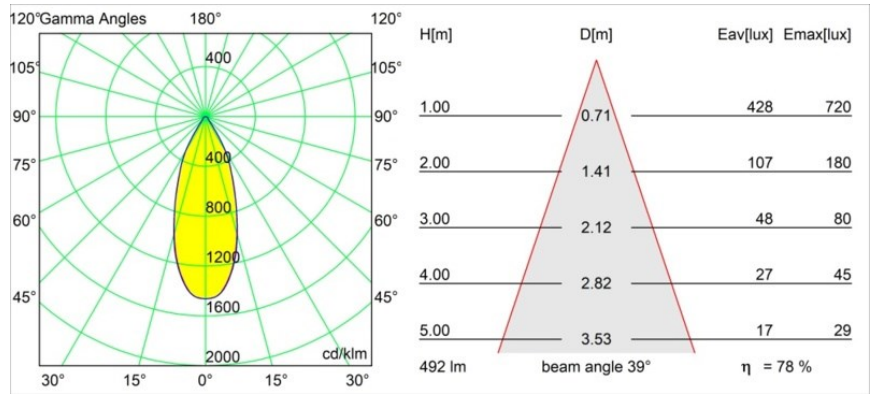

### Specifications

Material	12414215
Tipo de fuente de luz	LED
Tipo de LED	BRIDGELUX WARMDIM 6W
Tecnología LED	COB LED
CRI	Min. 95
Temperatura del color	1800-3000K (Warm Dim)
Vida Útil	L80B10 @50.000 horas
Lámpara Incluida	Sí
Número de fuentes de luz	1
Código de flujo CIE	92 97 100 100 78
Binning (SDCM)	3
Dirección de la luz	Directo
Óptica	Reflector
Ángulo de Apertura medido (°)	39,0
Voltaje de entrada	Driver de corriente constante requerido
Clasificación eléctrica	III
Clasificación del IP	55
Clasificación de hilo incandescente (°C)	960
Interio/Exterior	Interior
Aplicación	Techo, Pared
Montaje	Empotrado
Tamaño de corte (mm)	ø70
Profundidad de montaje (mm)	100,0
Distancia al objeto iluminado (m)	0,1
Color principal & Acabado principal	Champán, Cepillado
Peso bruto (g)	260,0
Corriente de accionamiento (mA)	350
Min. forward voltage (Vf)	15,5
Max. forward voltage (Vf)	18,5
Connected load (W)	6,0
Flujo luminoso por lámpara (lm)	386
Eficacia (lm/W)	64

---

Índice de deslumbramiento	19
Remark	<ul style="list-style-type: none"><li>• 3500K bajo pedido</li></ul>

---

**TM30 & CRI diagram**

**Light distribution & beam diagram**

**Accesorios Decorativo**

- 12500032** Mask Smart 82 1x Black Structure
- 12500009** Mask Smart 82 1x White Structure
- 12500046** Mask Smart 82 1x Gold Matt
- 12500015** Mask Smart 82 1x Champagne Brushed
- 12500014** Mask Smart 82 1x Bronze Brushed
- 12500043** Mask Smart 82 1x Black Brushed
- 12500016** Mask Smart 82 1x Silver Bronze Brushed