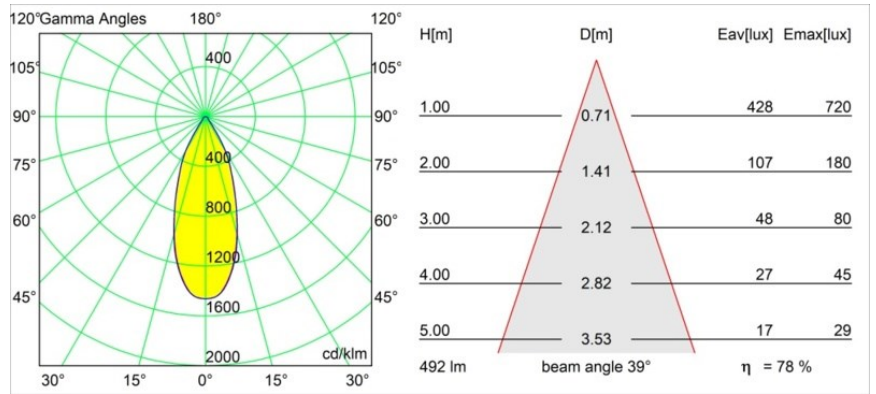

Lichtverteilung und Lichtverteilungskurve