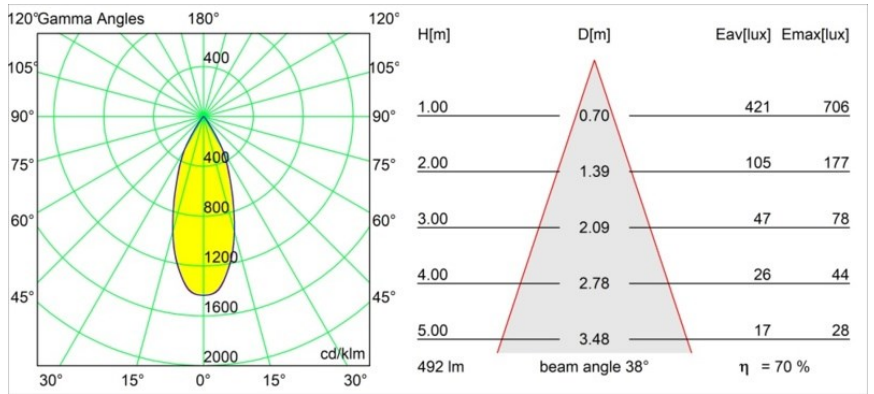

Lichtspreiding & Stralingsdiagram