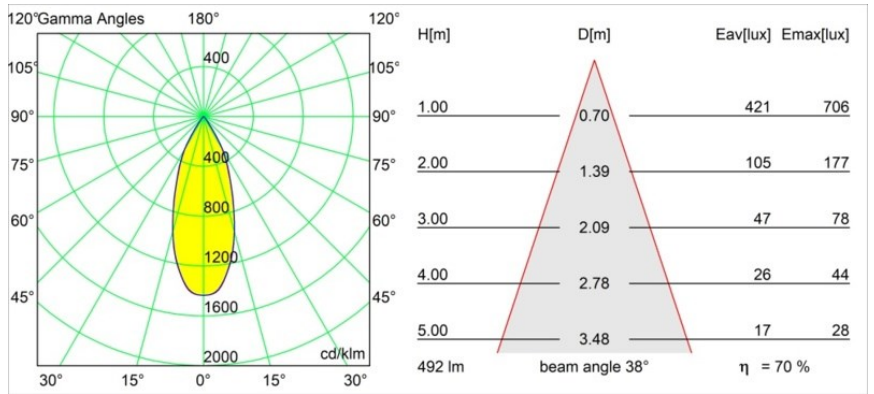

### Caractéristiques

Matériaux	12414214
Type de Source Lumineuse	LED
Type de LED	BRIDGELUX WARMDIM 6W
Technologie LED	LED COB
CRI	Min. 95
Température de Couleur	1800-3000K (Warm Dim)
Durée de Vie	L80B10 à 50 000 heures
Ampoule incluse	Oui
Nombre de Sources Lumineuses	1
Code de flux CIE	98 100 100 100 70
Groupe ment (SDCM)	3
Direction de la Lumière	Bas
Optique	Réflecteur
Faisceau mesuré (°)	38,0
Tension d'Entrée	Driver à Courant Constant Requis
Classe Électrique	III
Indice de protection IP	55
Essai au fil incandescent (°C)	960
Intérieur/extérieur	Intérieur
Application	Plafond, Mur
Montage	Encastré
Taille de découpe (mm)	ø70
Profondeur de montage (mm)	100,0
Distance avec l'Objet Éclairé (m)	0,1
Couleur Principale & Finition Principale	Bronze, Brossé
Poids brut (g)	260,0
Courant du driver (mA)	350
Min. forward voltage (Vf)	15,5
Max. forward voltage (Vf)	18,5
Connected load (W)	6,0
Flux lumineux par lampe (lm)	345
Efficacité (lm/W)	58
UGR	14

---

Commentaire

- 3500K sur demande
-

**TM30 & CRI diagrammes**

**Distribution de Lumière & Schéma de Faisceau**

Diagrammes

**Accessoires d'Eclairage décoratives**

- 12500032** Mask Smart 82 1x Black Structure
- 12500009** Mask Smart 82 1x White Structure
- 12500046** Mask Smart 82 1x Gold Matt
- 12500015** Mask Smart 82 1x Champagne Brushed
- 12500014** Mask Smart 82 1x Bronze Brushed
- 12500043** Mask Smart 82 1x Black Brushed
- 12500016** Mask Smart 82 1x Silver Bronze Brushed