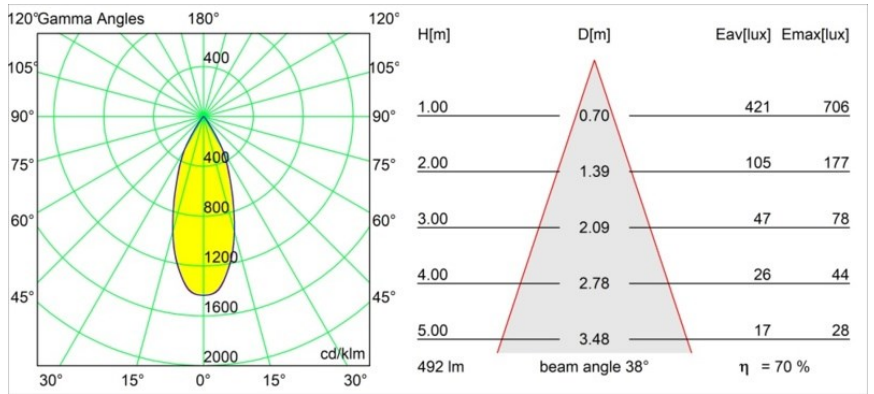

Lichtverteilung und Lichtverteilungskurve