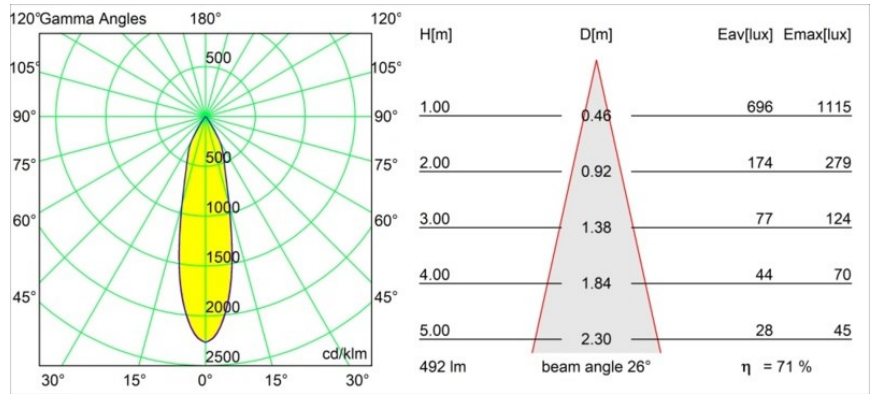

Lichtspreiding & Stralingsdiagram