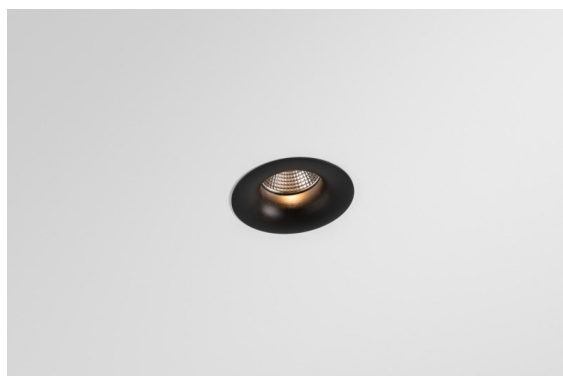

Datum
Klant
Project
Soort

Smart Cake Recessed 82 1x IP55 LED 1800-3000K WD Medium DE Black Brushed

Specificaties

Materiaal	12414143
Type Lichtbron	LED
LED type	BRIDGELUX WARMDIM 6W
LED technologie	Led-COB
CRI	Min. 95
Kleurtemperatuur	1800-3000K (Warm Dim)
Levensduur	L80B10 bij 50.000 Uur
Lamp inbegrepen	Ja
Aantal Lichtbronnen	1
CIE-fluxcode	98 100 100 100 72
Binning (SDCM)	3
Lichtrichting	Omlaag
Optisch	Reflector
Gemeten gradenbundel (°)	26,0
Ingangsspanning	Aandrijving Gelijkstroom Vereist
Elektriciteitsklasse	III
IP-klasse	55
Gloeidraadtest (°C)	960
Binnen/Buiten	Binnen
Toepassing	Plafond, Wand
Montage	Inbouw
Inbouwopening (mm)	ø70
Montagediepte (mm)	100,0
Afstand tot Verlicht Voorwerp (m)	0,1
Primaire Kleur & Primaire Afwerking	Zwart, Geborsteld
Brutogewicht (g)	260,0
Stroom driver (mA)	350
Min. forward voltage (Vf)	15,5
Max. forward voltage (Vf)	18,5
Connected load (W)	6,0
Lumenoutput per lampunit (lm)	354
Efficiëntie (lm/W)	59
UGR	14
Opmerking	• 3500K op verzoek

De 3 originele ontwerpen, Smart Kup, Lotis en Cake, stelen nog steeds de harten van interieurontwerpers. Dat geldt trouwens voor de hele Smart familie. De toegankelijkheid en extreme veelzijdigheid van Smart passen bij nagenoeg elke opstelling. Combineer accentverlichting, op- en neerwaarts, vast of verstelbaar, een mozaïek van vormen, formaten, kleuren en montageopties, en creëer een speelse opstelling.