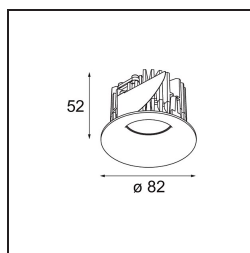

Specifications

Material	12414143
Tipo de fuente de luz	LED
Tipo de LED	BRIDGELUX WARMDIM 6W
Tecnología LED	COB LED
CRI	Min. 95
Temperatura del color	1800-3000K (Warm Dim)
Vida Útil	L80B10 @50.000 horas
Lámpara Incluida	Sí
Número de fuentes de luz	1
Código de flujo CIE	98 100 100 100 72
Binning (SDCM)	3
Dirección de la luz	Directo
Óptica	Reflector
Ángulo de Apertura medido (°)	26,0
Voltaje de entrada	Driver de corriente constante requerido
Clasificación eléctrica	III
Clasificación del IP	55
Clasificación de hilo incandescente (°C)	960
Interio/Exterior	Interior
Aplicación	Techo, Pared
Montaje	Empotrado
Tamaño de corte (mm)	ø70
Profundidad de montaje (mm)	100,0
Distancia al objeto iluminado (m)	0,1
Color principal & Acabado principal	Negro, Cepillado
Peso bruto (g)	260,0
Corriente de accionamiento (mA)	350
Min. forward voltage (Vf)	15,5
Max. forward voltage (Vf)	18,5
Connected load (W)	6,0
Flujo luminoso por lámpara (lm)	354
Eficacia (lm/W)	59