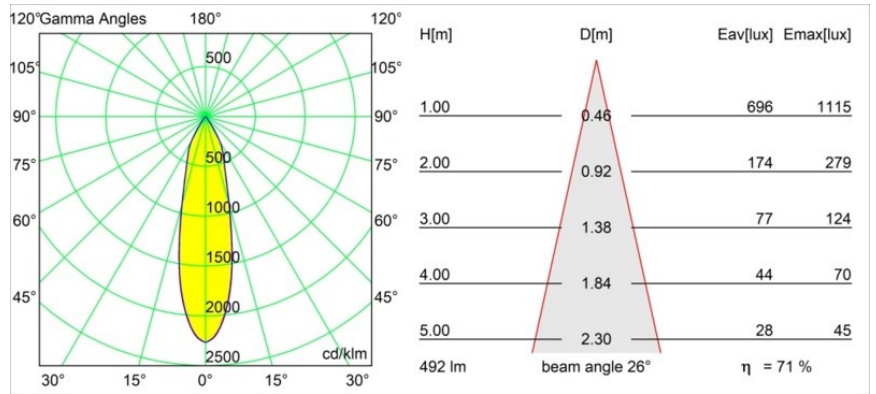

Light distribution & beam diagram