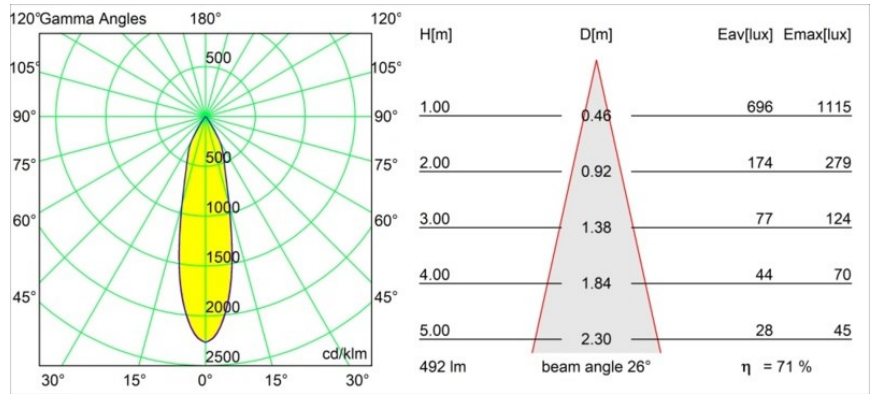

Lichtverteilung und Lichtverteilungskurve